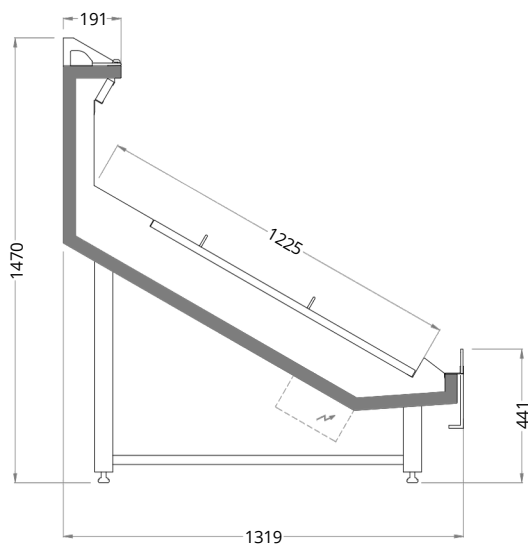

#### Dimensions (mm):

Height : 1470  
 Length : 1250 / 1875 / 2500 / 3750  
 Depth : 1319

#### CALCI with Lids

#### Dimensions (mm):

Height : 1514  
 Length : 1250 / 1875 / 2500 / 3750  
 Depth : 1345

SYSTEM	OPERATING TEMP. °C	REFRIGERANT
REMOTE	+3 / +5	HFC blend HFC/HFO blend CO <sub>2</sub>

HFC: R407A / R407F / R134a / R404A • HFC/HFO BLEND: R448A / R449A / R450A / R452A • CO<sub>2</sub>: R744

## TECHNICAL DATA

**CALCI**

Length mm | 1250 | 1875 | 2500 | 3750

**CALCI with Lids**

Length mm | 1250 | 1875 | 2500 | 3750