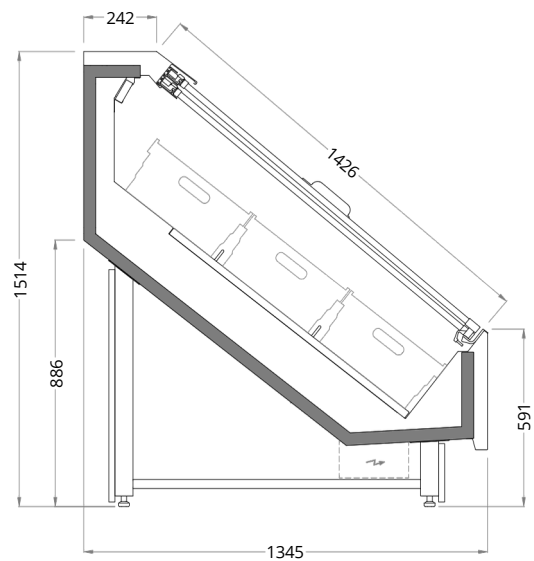

#### Dimensions (mm):

Height : 1470  
 Length : 1250 / 1875 / 2500 / 3750  
 Depth : 1319

#### Dimensions (mm):

Height : 1514  
 Length : 1250 / 1875 / 2500 / 3750  
 Depth : 1345

SYSTEM	OPERATING TEMP. °C	REFRIGERANT
REMOTE	+3 / +5	HFC blend HFC/HFO blend CO <sub>2</sub>

HFC: R407A / R407F / R134a / R404A • HFC/HFO BLEND: R448A / R449A / R450A / R452A • CO<sub>2</sub>: R744

## TECHNICAL DATA

**CALCI**

Length mm | 1250 | 1875 | 2500 | 3750

**CALCI with Lids**

Length mm | 1250 | 1875 | 2500 | 3750