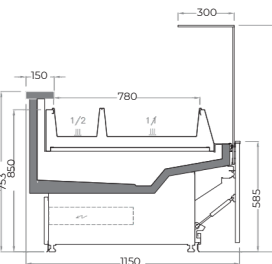

Dimensions (mm):

Height : 1200 (SQ) / 1225 (CG)
Length : 1250 / 1875 / 2500/ 3750
Depth : 1027 / 1150

SYSTEM	OPERATING TEMP. °C
BAIN MARIE	+79 / +82

D: SQUARE GLASS / LOWER HINGED

AA: FLAT GLASS / TOP HINGED

FIERY 780 / 1200 / 1027 / 540-SQ-AA-BM

FIERY 780 / 1225 / 1032 / 476-CG-BM

Length mm | 1250 | 1875 | 2500 | 3750

Length mm | 1250 | 1875 | 2500 | 3750

Length mm | 1250 | 1875 | 2500 | 3750

FIERY 830

FIERY 830 / 1200 / 1027 / 585-SQ-D-BM

FIERY 830 / 1200 / 1027 / 540-SQ-AA-BM

FIERY 830 / 1225 / 1032 / 476-CG-BM

Length mm | 1250 | 1875 | 2500 | 3750

Length mm | 1250 | 1875 | 2500 | 3750

Length mm | 1250 | 1875 | 2500 | 3750

FIERY 900

FIERY 900 / 1200 / 1027 / 585-SQ-D-BM

FIERY 900 / 1200 / 1027 / 540-SQ-AA-BM

FIERY 900 / 1225 / 1032 / 476-CG-BM

Length mm | 1250 | 1875 | 2500 | 3750

Length mm | 1250 | 1875 | 2500 | 3750

Length mm | 1250 | 1875 | 2500 | 3750

WHERE QUALITY MEETS RELIABILITY