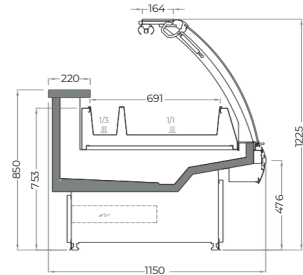

Dimensions (mm):

Height : 1200 (SQ) / 1225 (CG)
Length : 1250 / 1875 / 2500/ 3750
Depth : 1027 / 1150

SYSTEM	OPERATING TEMP. °C
BAIN MARIE	+79 / +82

D: SQUARE GLASS / LOWER HINGED

AA: FLAT GLASS / TOP HINGED

CG: CURVED GLASS / TOP HINGED

FIERY 710

FIERY 710 / 1200 / 1027 / 585-SQ-D-BM

FIERY 710 / 1200 / 1027 / 540-SQ-AA-BM

Length mm | 1250 | 1875 | 2500 | 3750

Length mm | 1250 | 1875 | 2500 | 3750

FIERY 780

FIERY 780 / 1200 / 1027 / 585-SQ-D-BM

FIERY 780 / 1200 / 1027 / 540-SQ-AA-BM

FIERY 780 / 1225 / 1032 / 476-CG-BM

Length mm | 1250 | 1875 | 2500 | 3750

Length mm | 1250 | 1875 | 2500 | 3750

Length mm | 1250 | 1875 | 2500 | 3750

FIERY 830

FIERY 830 / 1200 / 1027 / 585-SQ-D-BM

FIERY 830 / 1200 / 1027 / 540-SQ-AA-BM

FIERY 830 / 1225 / 1032 / 476-CG-BM

Length mm | 1250 | 1875 | 2500 | 3750

Length mm | 1250 | 1875 | 2500 | 3750

Length mm | 1250 | 1875 | 2500 | 3750

FIERY 900

FIERY 900 / 1200 / 1027 / 585-SQ-D-BM