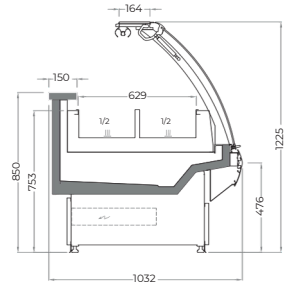

Dimensions (mm):

Height : 1200 (SQ) / 1225 (CG)
Length : 1250 / 1875 / 2500/ 3750
Depth : 1027 / 1150

SYSTEM	OPERATING TEMP. °C
BAIN MARIE	+79 / +82

D: SQUARE GLASS / LOWER HINGED

AA: FLAT GLASS / TOP HINGED

CG: CURVED GLASS / TOP HINGED

FIERY 710

FIERY 710 / 1200 / 1027 / 585-SQ-D-BM

FIERY 710 / 1200 / 1027 / 540-SQ-AA-BM

Length mm | 1250 | 1875 | 2500 | 3750

Length mm | 1250 | 1875 | 2500 | 3750

FIERY 780

FIERY 780 / 1200 / 1027 / 585-SQ-D-BM

FIERY 780 / 1200 / 1027 / 540-SQ-AA-BM

FIERY 780 / 1225 / 1032 / 476-CG-BM

Length mm | 1250 | 1875 | 2500 | 3750

Length mm | 1250 | 1875 | 2500 | 3750

Length mm | 1250 | 1875 | 2500 | 3750

FIERY 830

FIERY 830 / 1200 / 1027 / 585-SQ-D-BM

FIERY 830 / 1200 / 1027 / 540-SQ-AA-BM

FIERY 830 / 1225 / 1032 / 476-CG-BM

Length mm | 1250 | 1875 | 2500 | 3750

Length mm | 1250 | 1875 | 2500 | 3750

Length mm | 1250 | 1875 | 2500 | 3750

FIERY 900

FIERY 900 / 1200 / 1027 / 585-SQ-D-BM