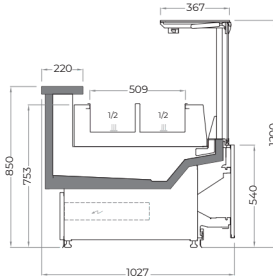

Dimensions (mm):

Height : 1200 (SQ) / 1225 (CG)
Length : 1250 / 1875 / 2500/ 3750
Depth : 1027 / 1150

SYSTEM	OPERATING TEMP. °C
BAIN MARIE	+79 / +82

D: SQUARE GLASS / LOWER HINGED

AA: FLAT GLASS / TOP HINGED

CG: CURVED GLASS / TOP HINGED

FIERY 710

FIERY 710 / 1200 / 1027 / 585-SQ-D-BM

FIERY 710 / 1200 / 1027 / 540-SQ-AA-BM

Length mm | 1250 | 1875 | 2500 | 3750

Length mm | 1250 | 1875 | 2500 | 3750

FIERY 780

FIERY 780 / 1200 / 1027 / 585-SQ-D-BM

FIERY 780 / 1200 / 1027 / 540-SQ-AA-BM

FIERY 780 / 1225 / 1032 / 476-CG-BM

Length mm | 1250 | 1875 | 2500 | 3750

Length mm | 1250 | 1875 | 2500 | 3750

Length mm | 1250 | 1875 | 2500 | 3750

FIERY 830

FIERY 830 / 1200 / 1027 / 585-SQ-D-BM