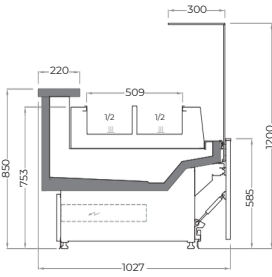

Dimensions (mm):

Height : 1200 (SQ) / 1225 (CG)
Length : 1250 / 1875 / 2500/ 3750
Depth : 1027 / 1150

SYSTEM	OPERATING TEMP. °C
BAIN MARIE	+79 / +82

D: SQUARE GLASS / LOWER HINGED

AA: FLAT GLASS / TOP HINGED

CG: CURVED GLASS / TOP HINGED

FIERY 710

FIERY 710 / 1200 / 1027 / 585-SQ-D-BM

FIERY 710 / 1200 / 1027 / 540-SQ-AA-BM

Length mm | 1250 | 1875 | 2500 | 3750

Length mm | 1250 | 1875 | 2500 | 3750

FIERY 780

FIERY 780 / 1200 / 1027 / 585-SQ-D-BM

FIERY 780 / 1200 / 1027 / 540-SQ-AA-BM

FIERY 780 / 1225 / 1032 / 476-CG-BM

Length mm | 1250 | 1875 | 2500 | 3750

Length mm | 1250 | 1875 | 2500 | 3750

Length mm | 1250 | 1875 | 2500 | 3750

FIERY 830

FIERY 830 / 1200 / 1027 / 585-SQ-D-BM

FIERY 900 / 1200 / 1027 / 540-SQ-AA-BM

FIERY 900 / 1225 / 1032 / 476-CG-BM

Length mm | 1250 | 1875 | 2500 | 3750

Length mm | 1250 | 1875 | 2500 | 3750

Length mm | 1250 | 1875 | 2500 | 3750

WHERE QUALITY MEETS RELIABILITY