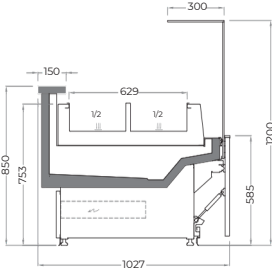

Dimensions (mm):

Height : 1200 (SQ) / 1225 (CG)
Length : 1250 / 1875 / 2500/ 3750
Depth : 1027 / 1150

SYSTEM	OPERATING TEMP. °C
BAIN MARIE	+79 / +82

D: SQUARE GLASS / LOWER HINGED

AA: FLAT GLASS / TOP HINGED

CG: CURVED GLASS / TOP HINGED

FIERY 710

FIERY 710 / 1200 / 1027 / 585-SQ-D-BM

FIERY 710 / 1200 / 1027 / 540-SQ-AA-BM

Length mm | 1250 | 1875 | 2500 | 3750

Length mm | 1250 | 1875 | 2500 | 3750

FIERY 780

FIERY 780 / 1200 / 1027 / 585-SQ-D-BM

FIERY 780 / 1200 / 1027 / 540-SQ-AA-BM

FIERY 780 / 1225 / 1032 / 476-CG-BM

Length mm | 1250 | 1875 | 2500 | 3750

Length mm | 1250 | 1875 | 2500 | 3750

Length mm | 1250 | 1875 | 2500 | 3750

FIERY 830

FIERY 830 / 1200 / 1027 / 585-SQ-D-BM

FIERY 830 / 1200 / 1027 / 540-SQ-AA-BM

FIERY 830 / 1225 / 1032 / 476-CG-BM

Length mm | 1250 | 1875 | 2500 | 3750

Length mm | 1250 | 1875 | 2500 | 3750

Length mm | 1250 | 1875 | 2500 | 3750

FIERY 900

FIERY 900 / 1200 / 1027 / 585-SQ-D-BM