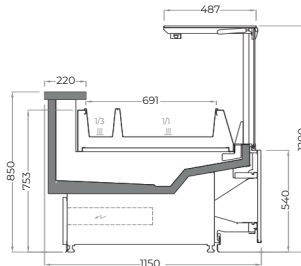

Dimensions (mm):

Height : 1200 (SQ) / 1225 (CG)
Length : 1250 / 1875 / 2500/ 3750
Depth : 1027 / 1150

SYSTEM	OPERATING TEMP. °C
BAIN MARIE	+79 / +82

D: SQUARE GLASS / LOWER HINGED

AA: FLAT GLASS / TOP HINGED

FIERY 780 / 1200 / 1027 / 540-SQ-AA-BM

FIERY 780 / 1225 / 1032 / 476-CG-BM

Length mm | 1250 | 1875 | 2500 | 3750

Length mm | 1250 | 1875 | 2500 | 3750

Length mm | 1250 | 1875 | 2500 | 3750

FIERY 830

FIERY 830 / 1200 / 1027 / 585-SQ-D-BM

FIERY 830 / 1200 / 1027 / 540-SQ-AA-BM

FIERY 830 / 1225 / 1032 / 476-CG-BM

Length mm | 1250 | 1875 | 2500 | 3750

Length mm | 1250 | 1875 | 2500 | 3750

Length mm | 1250 | 1875 | 2500 | 3750

FIERY 900

FIERY 900 / 1200 / 1027 / 585-SQ-D-BM

FIERY 900 / 1200 / 1027 / 540-SQ-AA-BM

FIERY 900 / 1225 / 1032 / 476-CG-BM

Length mm | 1250 | 1875 | 2500 | 3750

Length mm | 1250 | 1875 | 2500 | 3750

Length mm | 1250 | 1875 | 2500 | 3750

WHERE QUALITY MEETS RELIABILITY