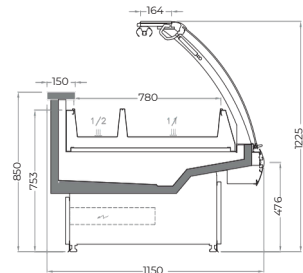

Dimensions (mm):

Height : 1200 (SQ) / 1225 (CG)
Length : 1250 / 1875 / 2500/ 3750
Depth : 1027 / 1150

SYSTEM	OPERATING TEMP. °C
BAIN MARIE	+79 / +82

D: SQUARE GLASS / LOWER HINGED

AA: FLAT GLASS / TOP HINGED

FIERY 780 / 1200 / 1027 / 540-SQ-AA-BM

FIERY 780 / 1225 / 1032 / 476-CG-BM

Length mm | 1250 | 1875 | 2500 | 3750

Length mm | 1250 | 1875 | 2500 | 3750

Length mm | 1250 | 1875 | 2500 | 3750

FIERY 830

FIERY 830 / 1200 / 1027 / 585-SQ-D-BM

FIERY 830 / 1200 / 1027 / 540-SQ-AA-BM

FIERY 830 / 1225 / 1032 / 476-CG-BM

Length mm | 1250 | 1875 | 2500 | 3750

Length mm | 1250 | 1875 | 2500 | 3750

Length mm | 1250 | 1875 | 2500 | 3750

FIERY 900

FIERY 900 / 1200 / 1027 / 585-SQ-D-BM

FIERY 900 / 1200 / 1027 / 540-SQ-AA-BM

FIERY 900 / 1225 / 1032 / 476-CG-BM

Length mm | 1250 | 1875 | 2500 | 3750

Length mm | 1250 | 1875 | 2500 | 3750

Length mm | 1250 | 1875 | 2500 | 3750

WHERE QUALITY MEETS RELIABILITY