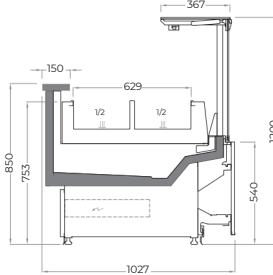

Dimensions (mm):

Height : 1200 (SQ) / 1225 (CG)
Length : 1250 / 1875 / 2500/ 3750
Depth : 1027 / 1150

SYSTEM	OPERATING TEMP. °C
BAIN MARIE	+79 / +82

D: SQUARE GLASS / LOWER HINGED

AA: FLAT GLASS / TOP HINGED

CG: CURVED GLASS / TOP HINGED

FIERY 710

FIERY 710 / 1200 / 1027 / 585-SQ-D-BM

FIERY 710 / 1200 / 1027 / 540-SQ-AA-BM

Length mm | 1250 | 1875 | 2500 | 3750

Length mm | 1250 | 1875 | 2500 | 3750

FIERY 780

FIERY 780 / 1200 / 1027 / 585-SQ-D-BM

FIERY 780 / 1200 / 1027 / 540-SQ-AA-BM

FIERY 780 / 1225 / 1032 / 476-CG-BM

Length mm | 1250 | 1875 | 2500 | 3750

Length mm | 1250 | 1875 | 2500 | 3750

Length mm | 1250 | 1875 | 2500 | 3750

FIERY 830

FIERY 830 / 1200 / 1027 / 585-SQ-D-BM

FIERY 830 / 1200 / 1027 / 540-SQ-AA-BM

FIERY 830 / 1225 / 1032 / 476-CG-BM

Length mm | 1250 | 1875 | 2500 | 3750

Length mm | 1250 | 1875 | 2500 | 3750

Length mm | 1250 | 1875 | 2500 | 3750

FIERY 900

FIERY 900 / 1200 / 1027 / 585-SQ-D-BM