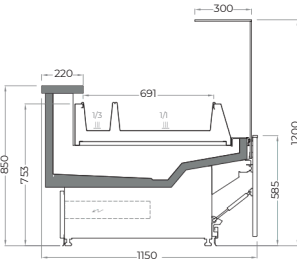

Dimensions (mm):

Height : 1200 (SQ) / 1225 (CG)
Length : 1250 / 1875 / 2500/ 3750
Depth : 1027 / 1150

SYSTEM	OPERATING TEMP. °C
BAIN MARIE	+79 / +82

D: SQUARE GLASS / LOWER HINGED

AA: FLAT GLASS / TOP HINGED

CG: CURVED GLASS / TOP HINGED

FIERY 710

FIERY 710 / 1200 / 1027 / 585-SQ-D-BM

FIERY 710 / 1200 / 1027 / 540-SQ-AA-BM

Length mm | 1250 | 1875 | 2500 | 3750

Length mm | 1250 | 1875 | 2500 | 3750

FIERY 780

FIERY 780 / 1200 / 1027 / 585-SQ-D-BM

FIERY 780 / 1200 / 1027 / 540-SQ-AA-BM

FIERY 780 / 1225 / 1032 / 476-CG-BM

Length mm | 1250 | 1875 | 2500 | 3750

Length mm | 1250 | 1875 | 2500 | 3750

Length mm | 1250 | 1875 | 2500 | 3750

FIERY 830

FIERY 830 / 1200 / 1027 / 585-SQ-D-BM

FIERY 830 / 1200 / 1027 / 540-SQ-AA-BM

FIERY 830 / 1225 / 1032 / 476-CG-BM

Length mm | 1250 | 1875 | 2500 | 3750

Length mm | 1250 | 1875 | 2500 | 3750

Length mm | 1250 | 1875 | 2500 | 3750

FIERY 900

FIERY 900 / 1200 / 1027 / 585-SQ-D-BM