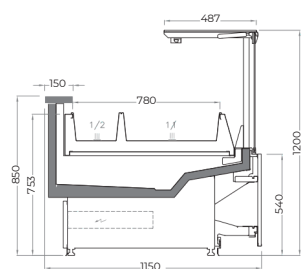

Dimensions (mm):

Height : 1200 (SQ) / 1225 (CG)
Length : 1250 / 1875 / 2500/ 3750
Depth : 1027 / 1150

SYSTEM	OPERATING TEMP. °C
BAIN MARIE	+79 / +82

D: SQUARE GLASS / LOWER HINGED

AA: FLAT GLASS / TOP HINGED

FIERY 780 / 1200 / 1027 / 540-SQ-AA-BM

FIERY 780 / 1225 / 1032 / 476-CG-BM

Length mm | 1250 | 1875 | 2500 | 3750

Length mm | 1250 | 1875 | 2500 | 3750

Length mm | 1250 | 1875 | 2500 | 3750

FIERY 830

FIERY 830 / 1200 / 1027 / 585-SQ-D-BM

FIERY 830 / 1200 / 1027 / 540-SQ-AA-BM

FIERY 830 / 1225 / 1032 / 476-CG-BM

Length mm | 1250 | 1875 | 2500 | 3750

Length mm | 1250 | 1875 | 2500 | 3750

Length mm | 1250 | 1875 | 2500 | 3750

FIERY 900

FIERY 900 / 1200 / 1027 / 585-SQ-D-BM

FIERY 900 / 1200 / 1027 / 540-SQ-AA-BM

FIERY 900 / 1225 / 1032 / 476-CG-BM

Length mm | 1250 | 1875 | 2500 | 3750

Length mm | 1250 | 1875 | 2500 | 3750

Length mm | 1250 | 1875 | 2500 | 3750

WHERE QUALITY MEETS RELIABILITY