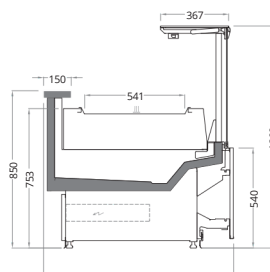

Dimensions (mm):

Height : 1200 (SQ) / 1225 (CG)
Length : 1250 / 1875 / 2500 / 3750
Depth : 1027 / 1150

SYSTEM	OPERATING TEMP. °C
HOT	+65 / +70

D: SQUARE GLASS / LOWER HINGED

AA: FLAT GLASS / TOP HINGED

CG: CURVED GLASS / TOP HINGED

FIERY 710

FIERY 710 / 1200 / 1027 / 585-SQ-D-HP

Length mm | 1250 | 1875 | 2500 | 3750

FIERY 710 / 1200 / 1027 / 540-SQ-AA-HP

Length mm | 1250 | 1875 | 2500 | 3750

FIERY 780

FIERY 780 / 1200 / 1027 / 585-SQ-D-HP

Length mm | 1250 | 1875 | 2500 | 3750

FIERY 780 / 1200 / 1027 / 540-SQ-AA-HP

Length mm | 1250 | 1875 | 2500 | 3750

FIERY 780 / 1225 / 1032 / 476-CG-HP

Length mm | 1250 | 1875 | 2500 | 3750

FIERY 830

FIERY 830 / 1200 / 1027 / 585-SQ-D-HP