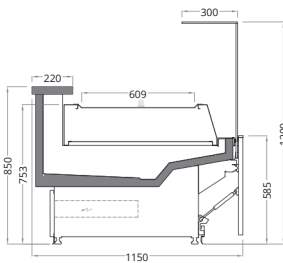

Dimensions (mm):

Height : 1200 (SQ) / 1225 (CG)
Length : 1250 / 1875 / 2500 / 3750
Depth : 1027 / 1150

SYSTEM	OPERATING TEMP. °C
HOT	+65 / +70

D: SQUARE GLASS / LOWER HINGED

AA: FLAT GLASS / TOP HINGED

CG: CURVED GLASS / TOP HINGED

FIERY 710

FIERY 710 / 1200 / 1027 / 585-SQ-D-HP

Length mm | 1250 | 1875 | 2500 | 3750

FIERY 710 / 1200 / 1027 / 540-SQ-AA-HP

Length mm | 1250 | 1875 | 2500 | 3750

FIERY 780

FIERY 780 / 1200 / 1027 / 585-SQ-D-HP

Length mm | 1250 | 1875 | 2500 | 3750

FIERY 780 / 1200 / 1027 / 540-SQ-AA-HP

Length mm | 1250 | 1875 | 2500 | 3750

FIERY 780 / 1225 / 1032 / 476-CG-HP

Length mm | 1250 | 1875 | 2500 | 3750

FIERY 830

FIERY 830 / 1200 / 1027 / 585-SQ-D-HP

Length mm | 1250 | 1875 | 2500 | 3750

FIERY 830 / 1200 / 1027 / 540-SQ-AA-HP

Length mm | 1250 | 1875 | 2500 | 3750

FIERY 830 / 1225 / 1032 / 476-CG-HP

Length mm | 1250 | 1875 | 2500 | 3750

FIERY 900

FIERY 900 / 1200 / 1027 / 585-SQ-D-HP