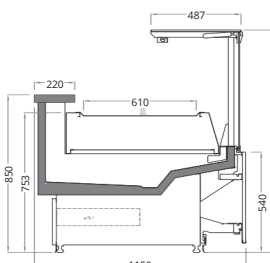

Dimensions (mm):

Height : 1200 (SQ) / 1225 (CG)
Length : 1250 / 1875 / 2500 / 3750
Depth : 1027 / 1150

SYSTEM	OPERATING TEMP. °C
HOT	+65 / +70

D: SQUARE GLASS / LOWER HINGED

AA: FLAT GLASS / TOP HINGED

CG: CURVED GLASS / TOP HINGED

Length mm | 1250 | 1875 | 2500 | 3750

FIERY 780 / 1200 / 1027 / 540-SQ-AA-HP

Length mm | 1250 | 1875 | 2500 | 3750

FIERY 780 / 1225 / 1032 / 476-CG-HP

Length mm | 1250 | 1875 | 2500 | 3750

FIERY 830

FIERY 830 / 1200 / 1027 / 585-SQ-D-HP

Length mm | 1250 | 1875 | 2500 | 3750

FIERY 830 / 1200 / 1027 / 540-SQ-AA-HP

Length mm | 1250 | 1875 | 2500 | 3750

FIERY 830 / 1225 / 1032 / 476-CG-HP

Length mm | 1250 | 1875 | 2500 | 3750

FIERY 900

FIERY 900 / 1200 / 1027 / 585-SQ-D-HP

Length mm | 1250 | 1875 | 2500 | 3750

FIERY 900 / 1200 / 1027 / 540-SQ-AA-HP

Length mm | 1250 | 1875 | 2500 | 3750

FIERY 900 / 1225 / 1032 / 476-CG-HP

Length mm | 1250 | 1875 | 2500 | 3750

WHERE QUALITY MEETS RELIABILITY