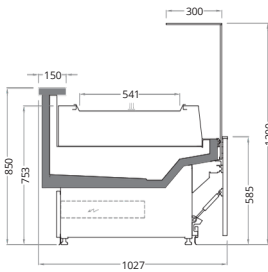

Dimensions (mm):

Height : 1200 (SQ) / 1225 (CG)
Length : 1250 / 1875 / 2500 / 3750
Depth : 1027 / 1150

SYSTEM	OPERATING TEMP. °C
HOT	+65 / +70

D: SQUARE GLASS / LOWER HINGED

AA: FLAT GLASS / TOP HINGED

CG: CURVED GLASS / TOP HINGED

FIERY 710

FIERY 710 / 1200 / 1027 / 585-SQ-D-HP

Length mm | 1250 | 1875 | 2500 | 3750

FIERY 710 / 1200 / 1027 / 540-SQ-AA-HP

Length mm | 1250 | 1875 | 2500 | 3750

FIERY 780

FIERY 780 / 1200 / 1027 / 585-SQ-D-HP

Length mm | 1250 | 1875 | 2500 | 3750

FIERY 780 / 1200 / 1027 / 540-SQ-AA-HP

Length mm | 1250 | 1875 | 2500 | 3750

FIERY 780 / 1225 / 1032 / 476-CG-HP

Length mm | 1250 | 1875 | 2500 | 3750

FIERY 830

FIERY 830 / 1200 / 1027 / 585-SQ-D-HP

Length mm | 1250 | 1875 | 2500 | 3750

FIERY 830 / 1200 / 1027 / 540-SQ-AA-HP

Length mm | 1250 | 1875 | 2500 | 3750

FIERY 830 / 1225 / 1032 / 476-CG-HP

Length mm | 1250 | 1875 | 2500 | 3750

FIERY 900

FIERY 900 / 1200 / 1027 / 585-SQ-D-HP