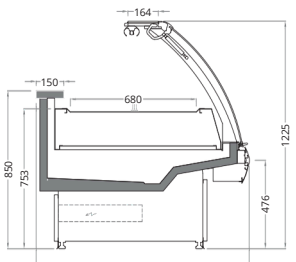

Dimensions (mm):

Height : 1200 (SQ) / 1225 (CG)
Length : 1250 / 1875 / 2500 / 3750
Depth : 1027 / 1150

SYSTEM	OPERATING TEMP. °C
HOT	+65 / +70

D: SQUARE GLASS / LOWER HINGED

AA: FLAT GLASS / TOP HINGED

CG: CURVED GLASS / TOP HINGED

Length mm | 1250 | 1875 | 2500 | 3750

FIERY 780 / 1200 / 1027 / 540-SQ-AA-HP

Length mm | 1250 | 1875 | 2500 | 3750

FIERY 780 / 1225 / 1032 / 476-CG-HP

Length mm | 1250 | 1875 | 2500 | 3750

FIERY 830

FIERY 830 / 1200 / 1027 / 585-SQ-D-HP

Length mm | 1250 | 1875 | 2500 | 3750

FIERY 830 / 1200 / 1027 / 540-SQ-AA-HP

Length mm | 1250 | 1875 | 2500 | 3750

FIERY 830 / 1225 / 1032 / 476-CG-HP

Length mm | 1250 | 1875 | 2500 | 3750

FIERY 900

FIERY 900 / 1200 / 1027 / 585-SQ-D-HP

Length mm | 1250 | 1875 | 2500 | 3750

FIERY 900 / 1200 / 1027 / 540-SQ-AA-HP

Length mm | 1250 | 1875 | 2500 | 3750

FIERY 900 / 1225 / 1032 / 476-CG-HP

Length mm | 1250 | 1875 | 2500 | 3750

WHERE QUALITY MEETS RELIABILITY