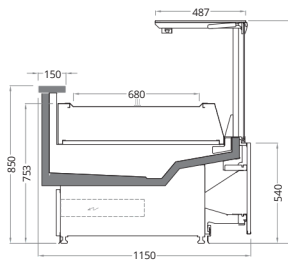

Dimensions (mm):

Height : 1200 (SQ) / 1225 (CG)
Length : 1250 / 1875 / 2500 / 3750
Depth : 1027 / 1150

SYSTEM	OPERATING TEMP. °C
HOT	+65 / +70

D: SQUARE GLASS / LOWER HINGED

AA: FLAT GLASS / TOP HINGED

CG: CURVED GLASS / TOP HINGED

Length mm | 1250 | 1875 | 2500 | 3750

FIERY 780 / 1200 / 1027 / 540-SQ-AA-HP

Length mm | 1250 | 1875 | 2500 | 3750

FIERY 780 / 1225 / 1032 / 476-CG-HP

Length mm | 1250 | 1875 | 2500 | 3750

FIERY 830

FIERY 830 / 1200 / 1027 / 585-SQ-D-HP

Length mm | 1250 | 1875 | 2500 | 3750

FIERY 830 / 1200 / 1027 / 540-SQ-AA-HP

Length mm | 1250 | 1875 | 2500 | 3750

FIERY 830 / 1225 / 1032 / 476-CG-HP

Length mm | 1250 | 1875 | 2500 | 3750

FIERY 900

FIERY 900 / 1200 / 1027 / 585-SQ-D-HP

Length mm | 1250 | 1875 | 2500 | 3750

FIERY 900 / 1200 / 1027 / 540-SQ-AA-HP

Length mm | 1250 | 1875 | 2500 | 3750

FIERY 900 / 1225 / 1032 / 476-CG-HP

Length mm | 1250 | 1875 | 2500 | 3750

WHERE QUALITY MEETS RELIABILITY