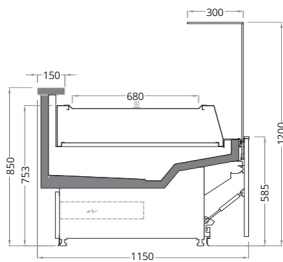

Dimensions (mm):

Height : 1200 (SQ) / 1225 (CG)
Length : 1250 / 1875 / 2500 / 3750
Depth : 1027 / 1150

SYSTEM	OPERATING TEMP. °C
HOT	+65 / +70

D: SQUARE GLASS / LOWER HINGED

AA: FLAT GLASS / TOP HINGED

CG: CURVED GLASS / TOP HINGED

Length mm | 1250 | 1875 | 2500 | 3750

FIERY 780 / 1200 / 1027 / 540-SQ-AA-HP

Length mm | 1250 | 1875 | 2500 | 3750

FIERY 780 / 1225 / 1032 / 476-CG-HP

Length mm | 1250 | 1875 | 2500 | 3750

FIERY 830

FIERY 830 / 1200 / 1027 / 585-SQ-D-HP

Length mm | 1250 | 1875 | 2500 | 3750

FIERY 830 / 1200 / 1027 / 540-SQ-AA-HP

Length mm | 1250 | 1875 | 2500 | 3750

FIERY 830 / 1225 / 1032 / 476-CG-HP

Length mm | 1250 | 1875 | 2500 | 3750

FIERY 900

FIERY 900 / 1200 / 1027 / 585-SQ-D-HP

Length mm | 1250 | 1875 | 2500 | 3750

FIERY 900 / 1200 / 1027 / 540-SQ-AA-HP

Length mm | 1250 | 1875 | 2500 | 3750

FIERY 900 / 1225 / 1032 / 476-CG-HP

Length mm | 1250 | 1875 | 2500 | 3750

WHERE QUALITY MEETS RELIABILITY