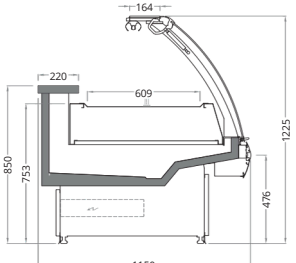

Dimensions (mm):

Height : 1200 (SQ) / 1225 (CG)
Length : 1250 / 1875 / 2500 / 3750
Depth : 1027 / 1150

SYSTEM	OPERATING TEMP. °C
HOT	+65 / +70

D: SQUARE GLASS / LOWER HINGED

AA: FLAT GLASS / TOP HINGED

CG: CURVED GLASS / TOP HINGED

FIERY 710

FIERY 710 / 1200 / 1027 / 585-SQ-D-HP

Length mm | 1250 | 1875 | 2500 | 3750

FIERY 710 / 1200 / 1027 / 540-SQ-AA-HP

Length mm | 1250 | 1875 | 2500 | 3750

FIERY 780

FIERY 780 / 1200 / 1027 / 585-SQ-D-HP

Length mm | 1250 | 1875 | 2500 | 3750

FIERY 780 / 1200 / 1027 / 540-SQ-AA-HP

Length mm | 1250 | 1875 | 2500 | 3750

FIERY 780 / 1225 / 1032 / 476-CG-HP

Length mm | 1250 | 1875 | 2500 | 3750

FIERY 830

FIERY 830 / 1200 / 1027 / 585-SQ-D-HP

Length mm | 1250 | 1875 | 2500 | 3750

FIERY 830 / 1200 / 1027 / 540-SQ-AA-HP

Length mm | 1250 | 1875 | 2500 | 3750

FIERY 830 / 1225 / 1032 / 476-CG-HP

Length mm | 1250 | 1875 | 2500 | 3750

FIERY 900

FIERY 900 / 1200 / 1027 / 585-SQ-D-HP