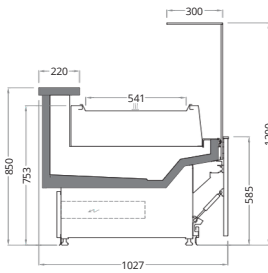

Dimensions (mm):

Height : 1200 (SQ) / 1225 (CG)
Length : 1250 / 1875 / 2500 / 3750
Depth : 1027 / 1150

SYSTEM	OPERATING TEMP. °C
HOT	+65 / +70

D: SQUARE GLASS / LOWER HINGED

AA: FLAT GLASS / TOP HINGED

CG: CURVED GLASS / TOP HINGED

FIERY 710

FIERY 710 / 1200 / 1027 / 585-SQ-D-HP

Length mm | 1250 | 1875 | 2500 | 3750

FIERY 710 / 1200 / 1027 / 540-SQ-AA-HP

Length mm | 1250 | 1875 | 2500 | 3750

FIERY 780

FIERY 780 / 1200 / 1027 / 585-SQ-D-HP

Length mm | 1250 | 1875 | 2500 | 3750

FIERY 780 / 1200 / 1027 / 540-SQ-AA-HP

Length mm | 1250 | 1875 | 2500 | 3750

FIERY 780 / 1225 / 1032 / 476-CG-HP

Length mm | 1250 | 1875 | 2500 | 3750

FIERY 830

FIERY 830 / 1200 / 1027 / 585-SQ-D-HP