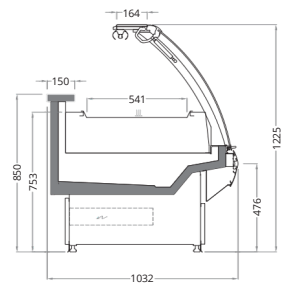

Dimensions (mm):

Height : 1200 (SQ) / 1225 (CG)
Length : 1250 / 1875 / 2500 / 3750
Depth : 1027 / 1150

SYSTEM	OPERATING TEMP. °C
HOT	+65 / +70

D: SQUARE GLASS / LOWER HINGED

AA: FLAT GLASS / TOP HINGED

CG: CURVED GLASS / TOP HINGED

FIERY 710

FIERY 710 / 1200 / 1027 / 585-SQ-D-HP

Length mm | 1250 | 1875 | 2500 | 3750

FIERY 710 / 1200 / 1027 / 540-SQ-AA-HP

Length mm | 1250 | 1875 | 2500 | 3750

FIERY 780

FIERY 780 / 1200 / 1027 / 585-SQ-D-HP

Length mm | 1250 | 1875 | 2500 | 3750

FIERY 780 / 1200 / 1027 / 540-SQ-AA-HP

Length mm | 1250 | 1875 | 2500 | 3750

FIERY 780 / 1225 / 1032 / 476-CG-HP

Length mm | 1250 | 1875 | 2500 | 3750

FIERY 830

FIERY 830 / 1200 / 1027 / 585-SQ-D-HP

Length mm | 1250 | 1875 | 2500 | 3750

FIERY 830 / 1200 / 1027 / 540-SQ-AA-HP

Length mm | 1250 | 1875 | 2500 | 3750

FIERY 830 / 1225 / 1032 / 476-CG-HP

Length mm | 1250 | 1875 | 2500 | 3750

FIERY 900

FIERY 900 / 1200 / 1027 / 585-SQ-D-HP