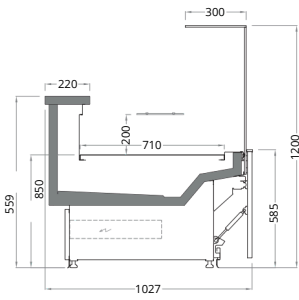

## NIVO SQ FASCIA PANEL & FOOT TYPES

TP: FLAT FRONT FASCIA PANEL

B: FOOT ASSEMBLY (CLOSED BOTTOM)

YP: HALF LOWER FRONT FASCIA PANEL

BA: FOOT ASSEMBLY (OPEN BOTTOM)

D: SQUARE GLASS / LOWER HINGED

AA: FLAT GLASS / TOP HINGED

FROST SQ 710

NIVO 710 / 1200 / 1027 / 585 - SQ-D-DL

NIVO 710 / 850 / 1027 / 585 - SQ-D-SS

NIVO 710 / 1200 / 1027 / 540 - SQ-AA-DL

NIVO 710 / 1200 / 1027 / 540 - SQ-AA-SS

Length mm | 1250 | 1875 | 2500 | 3750

Length mm | 1250 | 1875 | 2500 | 3750

Length mm | 1250 | 1875 | 2500 | 3750

Length mm | 1250 | 1875 | 2500 | 3750

FROST SQ 780

NIVO 780 / 1200 / 1027 / 585 - SQ-D-DL

NIVO 780 / 850 / 1027 / 585 - SQ-D-SS

NIVO 780 / 1200 / 1027 / 540 - SQ-AA-DL