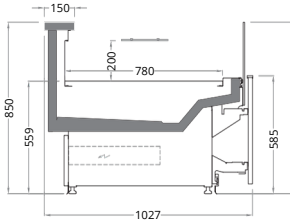

FROST SQ 710

NIVO 710 / 1200 / 1027 / 585 - SQ-D-DL

NIVO 710 / 850 / 1027 / 585 - SQ-D-SS

NIVO 710 / 1200 / 1027 / 540 - SQ-AA-DL

NIVO 710 / 1200 / 1027 / 540 - SQ-AA-SS

Length mm | 1250 | 1875 | 2500 | 3750

Length mm | 1250 | 1875 | 2500 | 3750

Length mm | 1250 | 1875 | 2500 | 3750

Length mm | 1250 | 1875 | 2500 | 3750

FROST SQ 780

NIVO 780 / 1200 / 1027 / 585 - SQ-D-DL

NIVO 780 / 850 / 1027 / 585 - SQ-D-SS

NIVO 780 / 1200 / 1027 / 540 - SQ-AA-DL

NIVO 780 / 1200 / 1027 / 540 - SQ-AA-SS

Length mm | 1250 | 1875 | 2500 | 3750

Length mm | 1250 | 1875 | 2500 | 3750

Length mm | 1250 | 1875 | 2500 | 3750

Length mm | 1250 | 1875 | 2500 | 3750

FROST SQ 830

NIVO 830 / 1200 / 1027 / 585 - SQ-D-DL

NIVO 830 / 850 / 1027 / 585 - SQ-D-SS

NIVO 830 / 1200 / 1027 / 540 - SQ-AA-DL

NIVO 830 / 1200 / 1027 / 540 - SQ-AA-SS

Length mm | 1250 | 1875 | 2500 | 3750

Length mm | 1250 | 1875 | 2500 | 3750

Length mm | 1250 | 1875 | 2500 | 3750