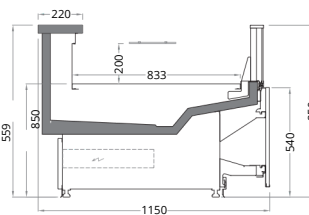

Length mm | 1250 | 1875 | 2500 | 3750

Length mm | 1250 | 1875 | 2500 | 3750

Length mm | 1250 | 1875 | 2500 | 3750

FROST SQ 780

NIVO 780 / 1200 / 1027 / 585 - SQ-D-DL

NIVO 780 / 850 / 1027 / 585 - SQ-D-SS

NIVO 780 / 1200 / 1027 / 540 - SQ-AA-DL

NIVO 780 / 1200 / 1027 / 540 - SQ-AA-SS

Length mm | 1250 | 1875 | 2500 | 3750

Length mm | 1250 | 1875 | 2500 | 3750

Length mm | 1250 | 1875 | 2500 | 3750

Length mm | 1250 | 1875 | 2500 | 3750

FROST SQ 830

NIVO 830 / 1200 / 1027 / 585 - SQ-D-DL

NIVO 830 / 850 / 1027 / 585 - SQ-D-SS

NIVO 830 / 1200 / 1027 / 540 - SQ-AA-DL

NIVO 830 / 1200 / 1027 / 540 - SQ-AA-SS

Length mm | 1250 | 1875 | 2500 | 3750

Length mm | 1250 | 1875 | 2500 | 3750

Length mm | 1250 | 1875 | 2500 | 3750

Length mm | 1250 | 1875 | 2500 | 3750

FROST SQ 900

NIVO 900 / 1200 / 1027 / 585 - SQ-D-DL

NIVO 900 / 850 / 1027 / 585 - SQ-D-SS

NIVO 900 / 1200 / 1027 / 540 - SQ-AA-DL

NIVO 900 / 1200 / 1027 / 540 - SQ-AA-SS