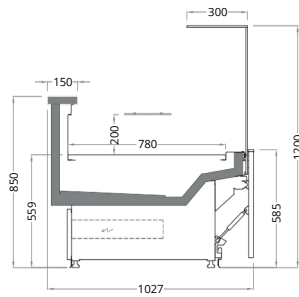

FROST SQ 710

NIVO 710 / 1200 / 1027 / 585 - SQ-D-DL

NIVO 710 / 850 / 1027 / 585 - SQ-D-SS

NIVO 710 / 1200 / 1027 / 540 - SQ-AA-DL

NIVO 710 / 1200 / 1027 / 540 - SQ-AA-SS

Length mm | 1250 | 1875 | 2500 | 3750

Length mm | 1250 | 1875 | 2500 | 3750

Length mm | 1250 | 1875 | 2500 | 3750

Length mm | 1250 | 1875 | 2500 | 3750

FROST SQ 780

NIVO 780 / 1200 / 1027 / 585 - SQ-D-DL

NIVO 780 / 850 / 1027 / 585 - SQ-D-SS

NIVO 780 / 1200 / 1027 / 540 - SQ-AA-DL

NIVO 780 / 1200 / 1027 / 540 - SQ-AA-SS

Length mm | 1250 | 1875 | 2500 | 3750

Length mm | 1250 | 1875 | 2500 | 3750

Length mm | 1250 | 1875 | 2500 | 3750

Length mm | 1250 | 1875 | 2500 | 3750

FROST SQ 830

NIVO 830 / 1200 / 1027 / 585 - SQ-D-DL