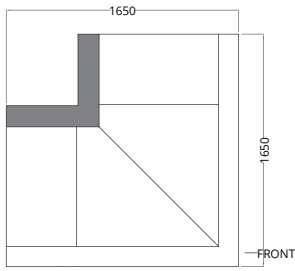

# TECHNICAL DATA

NIVO SQ EC90 90°  
EXTERNAL CORNER

NIVO SQ EC90 90° BEVELLED  
EXTERNAL CORNER

NIVO SQ EC90 90° CURVED  
EXTERNAL CORNER

NIVO SQ IC90 90°  
INTERNAL CORNER

NIVO SQ IC90 90° BEVELLED  
INTERNAL CORNER

NIVO SQ IC90 90° CURVED  
INTERNAL CORNER

NIVO SQ EC45 45° BEVELLED  
EXTERNAL CORNER

NIVO SQ EC45 45° CURVED  
EXTERNAL CORNER

NIVO SQ IC45 45° BEVELLED  
INTERNAL CORNER

NIVO SQ IC45 45° CURVED  
INTERNAL CORNER

**NIVO EC90 / 90° EXTERNAL CORNER**

Length mm | FROST 830 90° | FROST 900 90°

**NIVO EC90 / 90° BEVELLED EXT. CORNER**

Length mm | FROST 830 90° | FROST 900 90°

**NIVO EC90 / 90° CURVED EXT. CORNER**

Length mm | FROST 830 90° | FROST 900 90°