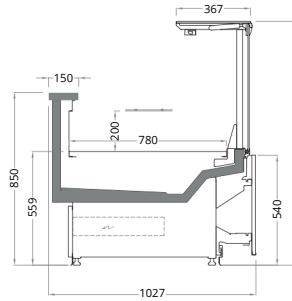

FROST SQ 710

NIVO 710 / 1200 / 1027 / 585 - SQ-D-DL

NIVO 710 / 850 / 1027 / 585 - SQ-D-SS

NIVO 710 / 1200 / 1027 / 540 - SQ-AA-DL

NIVO 710 / 1200 / 1027 / 540 - SQ-AA-SS

Length mm | 1250 | 1875 | 2500 | 3750

Length mm | 1250 | 1875 | 2500 | 3750

Length mm | 1250 | 1875 | 2500 | 3750

Length mm | 1250 | 1875 | 2500 | 3750

FROST SQ 780

NIVO 780 / 1200 / 1027 / 585 - SQ-D-DL

NIVO 780 / 850 / 1027 / 585 - SQ-D-SS

NIVO 780 / 1200 / 1027 / 540 - SQ-AA-DL

NIVO 780 / 1200 / 1027 / 540 - SQ-AA-SS

Length mm | 1250 | 1875 | 2500 | 3750

Length mm | 1250 | 1875 | 2500 | 3750

Length mm | 1250 | 1875 | 2500 | 3750

Length mm | 1250 | 1875 | 2500 | 3750

FROST SQ 830

NIVO 830 / 1200 / 1027 / 585 - SQ-D-DL