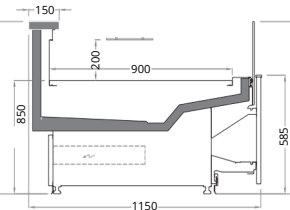

Length mm | 1250 | 1875 | 2500 | 3750

Length mm | 1250 | 1875 | 2500 | 3750

Length mm | 1250 | 1875 | 2500 | 3750

FROST SQ 780

NIVO 780 / 1200 / 1027 / 585 - SQ-D-DL

NIVO 780 / 850 / 1027 / 585 - SQ-D-SS

NIVO 780 / 1200 / 1027 / 540 - SQ-AA-DL

NIVO 780 / 1200 / 1027 / 540 - SQ-AA-SS

Length mm | 1250 | 1875 | 2500 | 3750

Length mm | 1250 | 1875 | 2500 | 3750

Length mm | 1250 | 1875 | 2500 | 3750

Length mm | 1250 | 1875 | 2500 | 3750

FROST SQ 830

NIVO 830 / 1200 / 1027 / 585 - SQ-D-DL

NIVO 830 / 850 / 1027 / 585 - SQ-D-SS

NIVO 830 / 1200 / 1027 / 540 - SQ-AA-DL

NIVO 830 / 1200 / 1027 / 540 - SQ-AA-SS

Length mm | 1250 | 1875 | 2500 | 3750

Length mm | 1250 | 1875 | 2500 | 3750

Length mm | 1250 | 1875 | 2500 | 3750

Length mm | 1250 | 1875 | 2500 | 3750

FROST SQ 900

NIVO 900 / 1200 / 1027 / 585 - SQ-D-DL

NIVO 900 / 850 / 1027 / 585 - SQ-D-SS

NIVO 900 / 1200 / 1027 / 540 - SQ-AA-DL

NIVO 900 / 1200 / 1027 / 540 - SQ-AA-SS