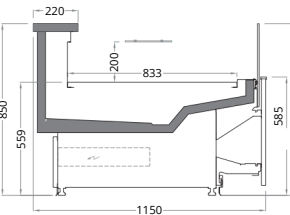

Length mm | 1250 | 1875 | 2500 | 3750

Length mm | 1250 | 1875 | 2500 | 3750

Length mm | 1250 | 1875 | 2500 | 3750

FROST SQ 780

NIVO 780 / 1200 / 1027 / 585 - SQ-D-DL

NIVO 780 / 850 / 1027 / 585 - SQ-D-SS

NIVO 780 / 1200 / 1027 / 540 - SQ-AA-DL

NIVO 780 / 1200 / 1027 / 540 - SQ-AA-SS

Length mm | 1250 | 1875 | 2500 | 3750

Length mm | 1250 | 1875 | 2500 | 3750

Length mm | 1250 | 1875 | 2500 | 3750

Length mm | 1250 | 1875 | 2500 | 3750

FROST SQ 830

NIVO 830 / 1200 / 1027 / 585 - SQ-D-DL

NIVO 830 / 850 / 1027 / 585 - SQ-D-SS

NIVO 830 / 1200 / 1027 / 540 - SQ-AA-DL

NIVO 830 / 1200 / 1027 / 540 - SQ-AA-SS

Length mm | 1250 | 1875 | 2500 | 3750

Length mm | 1250 | 1875 | 2500 | 3750

Length mm | 1250 | 1875 | 2500 | 3750

Length mm | 1250 | 1875 | 2500 | 3750

FROST SQ 900

NIVO 900 / 1200 / 1027 / 585 - SQ-D-DL

NIVO 900 / 850 / 1027 / 585 - SQ-D-SS

NIVO 900 / 1200 / 1027 / 540 - SQ-AA-DL

NIVO 900 / 1200 / 1027 / 540 - SQ-AA-SS