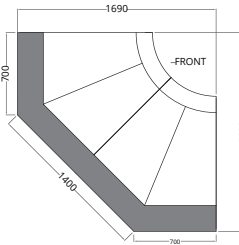

NIVO SQ IC90 90° CURVED  
INTERNAL CORNER

NIVO SQ EC45 45° BEVELLED  
EXTERNAL CORNER

NIVO SQ EC45 45° CURVED  
EXTERNAL CORNER

NIVO SQ IC45 45° BEVELLED  
INTERNAL CORNER

NIVO SQ IC45 45° CURVED  
INTERNAL CORNER

**NIVO EC90 / 90° EXTERNAL CORNER**

Length mm | FROST 830 90° | FROST 900 90°

**NIVO EC90 / 90° BEVELLED EXT. CORNER**

Length mm | FROST 830 90° | FROST 900 90°

**NIVO EC90 / 90° CURVED EXT. CORNER**

Length mm | FROST 830 90° | FROST 900 90°

**NIVO EC90 / 90° INTERNAL CORNER**

Length mm | FROST 830 90° | FROST 900 90°

**NIVO EC90 / 90° BEVELLED INT. CORNER**

Length mm | FROST 830 90° | FROST 900 90°

**NIVO EC90 / 90° CURVED INT. CORNER**

Length mm | FROST 830 90° | FROST 900 90°