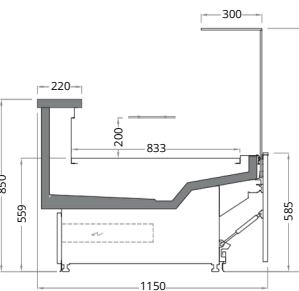

Length mm | 1250 | 1875 | 2500 | 3750

Length mm | 1250 | 1875 | 2500 | 3750

Length mm | 1250 | 1875 | 2500 | 3750

FROST SQ 780

NIVO 780 / 1200 / 1027 / 585 - SQ-D-DL

NIVO 780 / 850 / 1027 / 585 - SQ-D-SS

NIVO 780 / 1200 / 1027 / 540 - SQ-AA-DL

NIVO 780 / 1200 / 1027 / 540 - SQ-AA-SS

Length mm | 1250 | 1875 | 2500 | 3750

Length mm | 1250 | 1875 | 2500 | 3750

Length mm | 1250 | 1875 | 2500 | 3750

Length mm | 1250 | 1875 | 2500 | 3750

FROST SQ 830

NIVO 830 / 1200 / 1027 / 585 - SQ-D-DL

NIVO 830 / 850 / 1027 / 585 - SQ-D-SS

NIVO 830 / 1200 / 1027 / 540 - SQ-AA-DL

NIVO 830 / 1200 / 1027 / 540 - SQ-AA-SS

Length mm | 1250 | 1875 | 2500 | 3750

Length mm | 1250 | 1875 | 2500 | 3750

Length mm | 1250 | 1875 | 2500 | 3750

Length mm | 1250 | 1875 | 2500 | 3750

FROST SQ 900

NIVO 900 / 1200 / 1027 / 585 - SQ-D-DL

NIVO 900 / 850 / 1027 / 585 - SQ-D-SS

NIVO 900 / 1200 / 1027 / 540 - SQ-AA-DL

NIVO 900 / 1200 / 1027 / 540 - SQ-AA-SS