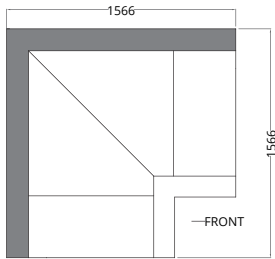

NIVO SQ IC90 90° CURVED  
INTERNAL CORNER

NIVO SQ EC45 45° BEVELLED  
EXTERNAL CORNER

NIVO SQ EC45 45° CURVED  
EXTERNAL CORNER

NIVO SQ IC45 45° BEVELLED  
INTERNAL CORNER

NIVO SQ IC45 45° CURVED  
INTERNAL CORNER

**NIVO EC90 / 90° EXTERNAL CORNER**

Length mm | FROST 830 90° | FROST 900 90°

**NIVO EC90 / 90° BEVELLED EXT. CORNER**

Length mm | FROST 830 90° | FROST 900 90°

**NIVO EC90 / 90° CURVED EXT. CORNER**

Length mm | FROST 830 90° | FROST 900 90°

**NIVO EC90 / 90° INTERNAL CORNER**

Length mm | FROST 830 90° | FROST 900 90°

**NIVO EC90 / 90° BEVELLED INT. CORNER**

Length mm | FROST 830 90° | FROST 900 90°

**NIVO EC90 / 90° CURVED INT. CORNER**

Length mm | FROST 830 90° | FROST 900 90°