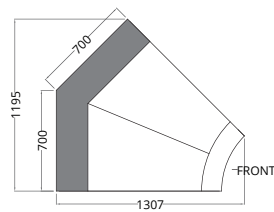

**NIVO EC90 / 90° EXTERNAL CORNER**

Length mm | FROST 830 90° | FROST 900 90°

**NIVO EC90 / 90° BEVELLED EXT. CORNER**

Length mm | FROST 830 90° | FROST 900 90°

**NIVO EC90 / 90° CURVED EXT. CORNER**

Length mm | FROST 830 90° | FROST 900 90°

**NIVO EC90 / 90° INTERNAL CORNER**

Length mm | FROST 830 90° | FROST 900 90°

**NIVO EC90 / 90° BEVELLED INT. CORNER**

Length mm | FROST 830 90° | FROST 900 90°

**NIVO EC90 / 90° CURVED INT. CORNER**

Length mm | FROST 830 90° | FROST 900 90°

**NIVO EC45 / 45° BEVELLED EXT. CORNER**

Length mm | FROST 830 45° | FROST 900 45°

**NIVO EC45 / 45° CURVED EXT. CORNER**

Length mm | FROST 830 45° | FROST 900 45°

**NIVO IC45 / 45° BEVELLED INT. CORNER**