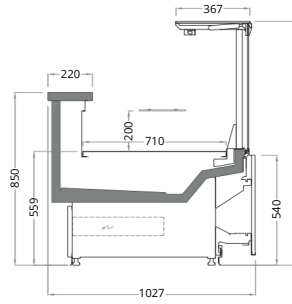

## NIVO SQ FASCIA PANEL & FOOT TYPES

TP: FLAT FRONT FASCIA PANEL

B: FOOT ASSEMBLY (CLOSED BOTTOM)

YP: HALF LOWER FRONT FASCIA PANEL

BA: FOOT ASSEMBLY (OPEN BOTTOM)

D: SQUARE GLASS / LOWER HINGED

AA: FLAT GLASS / TOP HINGED

FROST SQ 710

NIVO 710 / 1200 / 1027 / 585 - SQ-D-DL

NIVO 710 / 850 / 1027 / 585 - SQ-D-SS

NIVO 710 / 1200 / 1027 / 540 - SQ-AA-DL

NIVO 710 / 1200 / 1027 / 540 - SQ-AA-SS

Length mm | 1250 | 1875 | 2500 | 3750

Length mm | 1250 | 1875 | 2500 | 3750

Length mm | 1250 | 1875 | 2500 | 3750

Length mm | 1250 | 1875 | 2500 | 3750

FROST SQ 780

NIVO 780 / 1200 / 1027 / 585 - SQ-D-DL

NIVO 780 / 850 / 1027 / 585 - SQ-D-SS

NIVO 780 / 1200 / 1027 / 540 - SQ-AA-DL