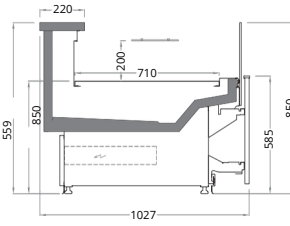

## NIVO SQ FASCIA PANEL & FOOT TYPES

TP: FLAT FRONT FASCIA PANEL

B: FOOT ASSEMBLY (CLOSED BOTTOM)

YP: HALF LOWER FRONT FASCIA PANEL

BA: FOOT ASSEMBLY (OPEN BOTTOM)

D: SQUARE GLASS / LOWER HINGED

AA: FLAT GLASS / TOP HINGED

FROST SQ 710

NIVO 710 / 1200 / 1027 / 585 - SQ-D-DL

NIVO 710 / 850 / 1027 / 585 - SQ-D-SS

NIVO 710 / 1200 / 1027 / 540 - SQ-AA-DL

NIVO 710 / 1200 / 1027 / 540 - SQ-AA-SS

Length mm | 1250 | 1875 | 2500 | 3750

Length mm | 1250 | 1875 | 2500 | 3750

Length mm | 1250 | 1875 | 2500 | 3750

Length mm | 1250 | 1875 | 2500 | 3750

FROST SQ 780

NIVO 780 / 1200 / 1027 / 585 - SQ-D-DL

NIVO 780 / 850 / 1027 / 585 - SQ-D-SS

NIVO 780 / 1200 / 1027 / 540 - SQ-AA-DL