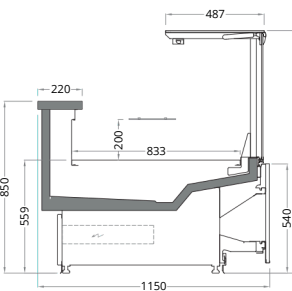

Length mm | 1250 | 1875 | 2500 | 3750

Length mm | 1250 | 1875 | 2500 | 3750

Length mm | 1250 | 1875 | 2500 | 3750

FROST SQ 780

NIVO 780 / 1200 / 1027 / 585 - SQ-D-DL

NIVO 780 / 850 / 1027 / 585 - SQ-D-SS

NIVO 780 / 1200 / 1027 / 540 - SQ-AA-DL

NIVO 780 / 1200 / 1027 / 540 - SQ-AA-SS

Length mm | 1250 | 1875 | 2500 | 3750

Length mm | 1250 | 1875 | 2500 | 3750

Length mm | 1250 | 1875 | 2500 | 3750

Length mm | 1250 | 1875 | 2500 | 3750

FROST SQ 830

NIVO 830 / 1200 / 1027 / 585 - SQ-D-DL

NIVO 830 / 850 / 1027 / 585 - SQ-D-SS

NIVO 830 / 1200 / 1027 / 540 - SQ-AA-DL

NIVO 830 / 1200 / 1027 / 540 - SQ-AA-SS

Length mm | 1250 | 1875 | 2500 | 3750

Length mm | 1250 | 1875 | 2500 | 3750

Length mm | 1250 | 1875 | 2500 | 3750

Length mm | 1250 | 1875 | 2500 | 3750

FROST SQ 900

NIVO 900 / 1200 / 1027 / 585 - SQ-D-DL

NIVO 900 / 850 / 1027 / 585 - SQ-D-SS

NIVO 900 / 1200 / 1027 / 540 - SQ-AA-DL

NIVO 900 / 1200 / 1027 / 540 - SQ-AA-SS