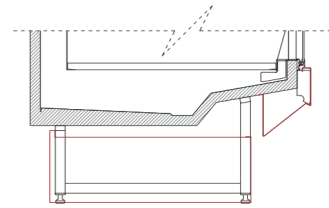

## NIVO SQ FASCIA PANEL & FOOT TYPES

TP: FLAT FRONT FASCIA PANEL

B: FOOT ASSEMBLY (CLOSED BOTTOM)

YP: HALF LOWER FRONT FASCIA PANEL

BA: FOOT ASSEMBLY (OPEN BOTTOM)

D: SQUARE GLASS / LOWER HINGED

AA: FLAT GLASS / TOP HINGED

FROST SQ 710

NIVO 710 / 1200 / 1027 / 585 - SQ-D-DL

NIVO 710 / 850 / 1027 / 585 - SQ-D-SS

NIVO 710 / 1200 / 1027 / 540 - SQ-AA-DL

NIVO 710 / 1200 / 1027 / 540 - SQ-AA-SS

Length mm | 1250 | 1875 | 2500 | 3750

Length mm | 1250 | 1875 | 2500 | 3750

Length mm | 1250 | 1875 | 2500 | 3750

Length mm | 1250 | 1875 | 2500 | 3750

FROST SQ 780

NIVO 780 / 1200 / 1027 / 585 - SQ-D-DL

NIVO 780 / 850 / 1027 / 585 - SQ-D-SS

NIVO 780 / 1200 / 1027 / 540 - SQ-AA-DL