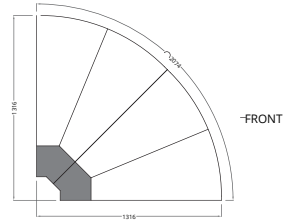

# TECHNICAL DATA

NIVO SQ EC90 90°  
EXTERNAL CORNER

NIVO SQ EC90 90° BEVELLED  
EXTERNAL CORNER

NIVO SQ EC90 90° CURVED  
EXTERNAL CORNER

NIVO SQ IC90 90°  
INTERNAL CORNER

NIVO SQ IC90 90° BEVELLED  
INTERNAL CORNER

NIVO SQ IC90 90° CURVED  
INTERNAL CORNER

NIVO SQ EC45 45° BEVELLED  
EXTERNAL CORNER

NIVO SQ EC45 45° CURVED  
EXTERNAL CORNER

NIVO SQ IC45 45° BEVELLED  
INTERNAL CORNER

NIVO SQ IC45 45° CURVED  
INTERNAL CORNER

**NIVO EC90 / 90° EXTERNAL CORNER**

Length mm | FROST 830 90° | FROST 900 90°

**NIVO EC90 / 90° BEVELLED EXT. CORNER**

Length mm | FROST 830 90° | FROST 900 90°

**NIVO EC90 / 90° CURVED EXT. CORNER**

Length mm | FROST 830 90° | FROST 900 90°