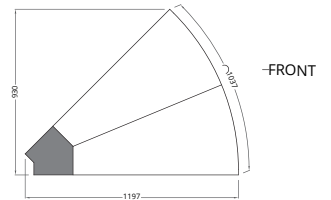

**NIVO EC90 / 90° EXTERNAL CORNER**

Length mm | FROST 830 90° | FROST 900 90°

**NIVO EC90 / 90° BEVELLED EXT. CORNER**

Length mm | FROST 830 90° | FROST 900 90°

**NIVO EC90 / 90° CURVED EXT. CORNER**

Length mm | FROST 830 90° | FROST 900 90°

**NIVO EC90 / 90° INTERNAL CORNER**

Length mm | FROST 830 90° | FROST 900 90°

**NIVO EC90 / 90° BEVELLED INT. CORNER**

Length mm | FROST 830 90° | FROST 900 90°

**NIVO EC90 / 90° CURVED INT. CORNER**

Length mm | FROST 830 90° | FROST 900 90°

**NIVO EC45 / 45° BEVELLED EXT. CORNER**

Length mm | FROST 830 45° | FROST 900 45°

**NIVO EC45 / 45° CURVED EXT. CORNER**

Length mm | FROST 830 45° | FROST 900 45°

**NIVO IC45 / 45° BEVELLED INT. CORNER**