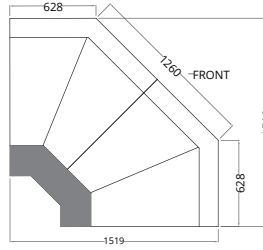

Length mm | 1250 | 1875 | 2500 | 3750

Length mm | 1250 | 1875 | 2500 | 3750

Length mm | 1250 | 1875 | 2500 | 3750

Length mm | 1250 | 1875 | 2500 | 3750

# TECHNICAL DATA

NIVO SQ EC90 90°  
EXTERNAL CORNER

NIVO SQ EC90 90° BEVELLED  
EXTERNAL CORNER

NIVO SQ EC90 90° CURVED  
EXTERNAL CORNER

NIVO SQ IC90 90°  
INTERNAL CORNER

NIVO SQ IC90 90° BEVELLED  
INTERNAL CORNER

NIVO SQ IC90 90° CURVED  
INTERNAL CORNER

NIVO SQ EC45 45° BEVELLED  
EXTERNAL CORNER

NIVO SQ EC45 45° CURVED  
EXTERNAL CORNER

NIVO SQ IC45 45° BEVELLED  
INTERNAL CORNER

NIVO SQ IC45 45° CURVED  
INTERNAL CORNER

**NIVO EC90 / 90° EXTERNAL CORNER**

Length mm | FROST 830 90° | FROST 900 90°

**NIVO EC90 / 90° BEVELLED EXT. CORNER**

Length mm | FROST 830 90° | FROST 900 90°

**NIVO EC90 / 90° CURVED EXT. CORNER**

Length mm | FROST 830 90° | FROST 900 90°