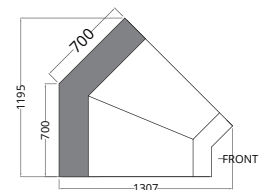

**NIVO EC90 / 90° INTERNAL CORNER**

Length mm | FROST 830 90° | FROST 900 90°

**NIVO EC90 / 90° BEVELLED INT. CORNER**

Length mm | FROST 830 90° | FROST 900 90°

**NIVO EC90 / 90° CURVED INT. CORNER**

Length mm | FROST 830 90° | FROST 900 90°

**NIVO EC45 / 45° BEVELLED EXT. CORNER**

Length mm | FROST 830 45° | FROST 900 45°

**NIVO EC45 / 45° CURVED EXT. CORNER**

Length mm | FROST 830 45° | FROST 900 45°

**NIVO IC45 / 45° BEVELLED INT. CORNER**

Length mm | FROST 830 45° | FROST 900 45°

**NIVO IC45 / 45° CURVED INT. CORNER**

Length mm | FROST 830 45° | FROST 900 45°