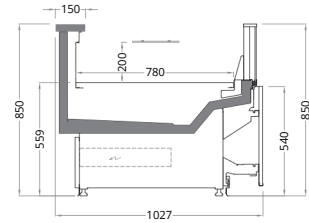

FROST SQ 710

NIVO 710 / 1200 / 1027 / 585 - SQ-D-DL

NIVO 710 / 850 / 1027 / 585 - SQ-D-SS

NIVO 710 / 1200 / 1027 / 540 - SQ-AA-DL

NIVO 710 / 1200 / 1027 / 540 - SQ-AA-SS

Length mm | 1250 | 1875 | 2500 | 3750

Length mm | 1250 | 1875 | 2500 | 3750

Length mm | 1250 | 1875 | 2500 | 3750

Length mm | 1250 | 1875 | 2500 | 3750

FROST SQ 780

NIVO 780 / 1200 / 1027 / 585 - SQ-D-DL

NIVO 780 / 850 / 1027 / 585 - SQ-D-SS

NIVO 780 / 1200 / 1027 / 540 - SQ-AA-DL

NIVO 780 / 1200 / 1027 / 540 - SQ-AA-SS

Length mm | 1250 | 1875 | 2500 | 3750

Length mm | 1250 | 1875 | 2500 | 3750

Length mm | 1250 | 1875 | 2500 | 3750

Length mm | 1250 | 1875 | 2500 | 3750

FROST SQ 830

NIVO 830 / 1200 / 1027 / 585 - SQ-D-DL

NIVO 830 / 850 / 1027 / 585 - SQ-D-SS

NIVO 830 / 1200 / 1027 / 540 - SQ-AA-DL

NIVO 830 / 1200 / 1027 / 540 - SQ-AA-SS

Length mm | 1250 | 1875 | 2500 | 3750

Length mm | 1250 | 1875 | 2500 | 3750

Length mm | 1250 | 1875 | 2500 | 3750