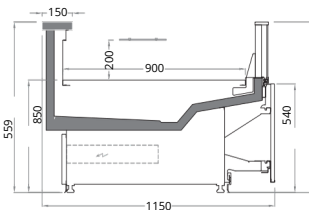

Length mm | 1250 | 1875 | 2500 | 3750

Length mm | 1250 | 1875 | 2500 | 3750

Length mm | 1250 | 1875 | 2500 | 3750

FROST SQ 780

NIVO 780 / 1200 / 1027 / 585 - SQ-D-DL

NIVO 780 / 850 / 1027 / 585 - SQ-D-SS

NIVO 780 / 1200 / 1027 / 540 - SQ-AA-DL

NIVO 780 / 1200 / 1027 / 540 - SQ-AA-SS

Length mm | 1250 | 1875 | 2500 | 3750

Length mm | 1250 | 1875 | 2500 | 3750

Length mm | 1250 | 1875 | 2500 | 3750

Length mm | 1250 | 1875 | 2500 | 3750

FROST SQ 830

NIVO 830 / 1200 / 1027 / 585 - SQ-D-DL

NIVO 830 / 850 / 1027 / 585 - SQ-D-SS

NIVO 830 / 1200 / 1027 / 540 - SQ-AA-DL

NIVO 830 / 1200 / 1027 / 540 - SQ-AA-SS

Length mm | 1250 | 1875 | 2500 | 3750

Length mm | 1250 | 1875 | 2500 | 3750

Length mm | 1250 | 1875 | 2500 | 3750

Length mm | 1250 | 1875 | 2500 | 3750

FROST SQ 900

NIVO 900 / 1200 / 1027 / 585 - SQ-D-DL

NIVO 900 / 850 / 1027 / 585 - SQ-D-SS

NIVO 900 / 1200 / 1027 / 540 - SQ-AA-DL

NIVO 900 / 1200 / 1027 / 540 - SQ-AA-SS