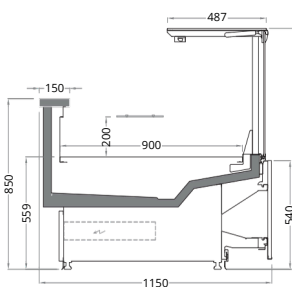

NIVO 780 / 1200 / 1027 / 540 - SQ-AA-SS

Length mm | 1250 | 1875 | 2500 | 3750

Length mm | 1250 | 1875 | 2500 | 3750

Length mm | 1250 | 1875 | 2500 | 3750

Length mm | 1250 | 1875 | 2500 | 3750

FROST SQ 830

NIVO 830 / 1200 / 1027 / 585 - SQ-D-DL

NIVO 830 / 850 / 1027 / 585 - SQ-D-SS

NIVO 830 / 1200 / 1027 / 540 - SQ-AA-DL

NIVO 830 / 1200 / 1027 / 540 - SQ-AA-SS

Length mm | 1250 | 1875 | 2500 | 3750

Length mm | 1250 | 1875 | 2500 | 3750

Length mm | 1250 | 1875 | 2500 | 3750

Length mm | 1250 | 1875 | 2500 | 3750

FROST SQ 900

NIVO 900 / 1200 / 1027 / 585 - SQ-D-DL

NIVO 900 / 850 / 1027 / 585 - SQ-D-SS

NIVO 900 / 1200 / 1027 / 540 - SQ-AA-DL

NIVO 900 / 1200 / 1027 / 540 - SQ-AA-SS