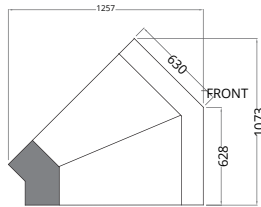

**NIVO EC90 / 90° EXTERNAL CORNER**

Length mm | FROST 830 90° | FROST 900 90°

**NIVO EC90 / 90° BEVELLED EXT. CORNER**

Length mm | FROST 830 90° | FROST 900 90°

**NIVO EC90 / 90° CURVED EXT. CORNER**

Length mm | FROST 830 90° | FROST 900 90°

**NIVO EC90 / 90° INTERNAL CORNER**

Length mm | FROST 830 90° | FROST 900 90°

**NIVO EC90 / 90° BEVELLED INT. CORNER**

Length mm | FROST 830 90° | FROST 900 90°

**NIVO EC90 / 90° CURVED INT. CORNER**

Length mm | FROST 830 90° | FROST 900 90°

**NIVO EC45 / 45° BEVELLED EXT. CORNER**

Length mm | FROST 830 45° | FROST 900 45°

**NIVO EC45 / 45° CURVED EXT. CORNER**

Length mm | FROST 830 45° | FROST 900 45°

**NIVO IC45 / 45° BEVELLED INT. CORNER**