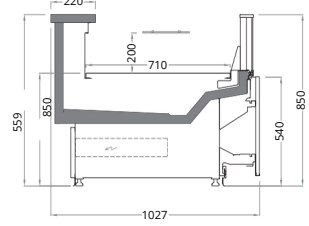

## NIVO SQ FASCIA PANEL & FOOT TYPES

TP: FLAT FRONT FASCIA PANEL

B: FOOT ASSEMBLY (CLOSED BOTTOM)

YP: HALF LOWER FRONT FASCIA PANEL

BA: FOOT ASSEMBLY (OPEN BOTTOM)

D: SQUARE GLASS / LOWER HINGED

AA: FLAT GLASS / TOP HINGED

FROST SQ 710

NIVO 710 / 1200 / 1027 / 585 - SQ-D-DL

NIVO 710 / 850 / 1027 / 585 - SQ-D-SS

NIVO 710 / 1200 / 1027 / 540 - SQ-AA-DL

NIVO 710 / 1200 / 1027 / 540 - SQ-AA-SS

Length mm | 1250 | 1875 | 2500 | 3750

Length mm | 1250 | 1875 | 2500 | 3750

Length mm | 1250 | 1875 | 2500 | 3750

Length mm | 1250 | 1875 | 2500 | 3750

FROST SQ 780

NIVO 780 / 1200 / 1027 / 585 - SQ-D-DL

NIVO 780 / 850 / 1027 / 585 - SQ-D-SS

NIVO 780 / 1200 / 1027 / 540 - SQ-AA-DL