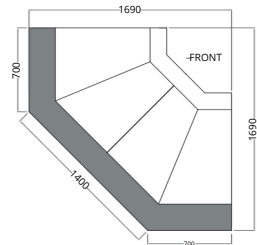

NIVO SQ IC90 90° CURVED  
INTERNAL CORNER

NIVO SQ EC45 45° BEVELLED  
EXTERNAL CORNER

NIVO SQ EC45 45° CURVED  
EXTERNAL CORNER

NIVO SQ IC45 45° BEVELLED  
INTERNAL CORNER

NIVO SQ IC45 45° CURVED  
INTERNAL CORNER

**NIVO EC90 / 90° EXTERNAL CORNER**

Length mm | FROST 830 90° | FROST 900 90°

**NIVO EC90 / 90° BEVELLED EXT. CORNER**

Length mm | FROST 830 90° | FROST 900 90°

**NIVO EC90 / 90° CURVED EXT. CORNER**

Length mm | FROST 830 90° | FROST 900 90°

**NIVO EC90 / 90° INTERNAL CORNER**

Length mm | FROST 830 90° | FROST 900 90°

**NIVO EC90 / 90° BEVELLED INT. CORNER**

Length mm | FROST 830 90° | FROST 900 90°

**NIVO EC90 / 90° CURVED INT. CORNER**

Length mm | FROST 830 90° | FROST 900 90°