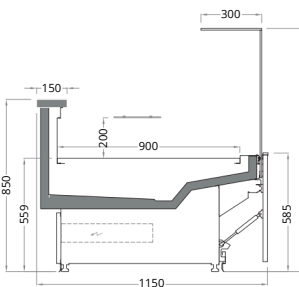

NIVO 780 / 1200 / 1027 / 540 - SQ-AA-SS

Length mm | 1250 | 1875 | 2500 | 3750

Length mm | 1250 | 1875 | 2500 | 3750

Length mm | 1250 | 1875 | 2500 | 3750

Length mm | 1250 | 1875 | 2500 | 3750

FROST SQ 830

NIVO 830 / 1200 / 1027 / 585 - SQ-D-DL

NIVO 830 / 850 / 1027 / 585 - SQ-D-SS

NIVO 830 / 1200 / 1027 / 540 - SQ-AA-DL

NIVO 830 / 1200 / 1027 / 540 - SQ-AA-SS

Length mm | 1250 | 1875 | 2500 | 3750

Length mm | 1250 | 1875 | 2500 | 3750

Length mm | 1250 | 1875 | 2500 | 3750

Length mm | 1250 | 1875 | 2500 | 3750

FROST SQ 900

NIVO 900 / 1200 / 1027 / 585 - SQ-D-DL

NIVO 900 / 850 / 1027 / 585 - SQ-D-SS

NIVO 900 / 1200 / 1027 / 540 - SQ-AA-DL

NIVO 900 / 1200 / 1027 / 540 - SQ-AA-SS