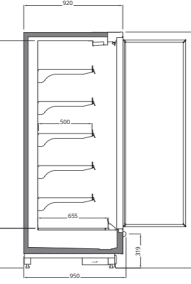

VECTO V3 2200 / 850
With Single Glass Doors

Length mm | 1250 | 1875 | 2500 | 2812,5 | 3125 | 3750 | 1660 (HC) | 1875 (HC)

VECTO V3 2200 / 850
With Double Glass Doors

Length mm | 1250 | 1875 | 2500 | 2812,5 | 3125 | 3750 | 1660 (HC) | 1875 (HC)

VECTO V3 2200 / 850
With Double Glass Sliding Doors

Length mm | 1250 | 1875 | 2500 | 2812,5 | 3125 | 3750 | 1660 (HC) | 1875 (HC)

VECTO V3 2200 / 950

Length mm | 1250 | 1875 | 2500 | 2812,5 | 3125 | 3750 | 1660 (HC) | 1875 (HC)

VECTO V3 2200 / 950
With Single Glass Doors

Length mm | 1250 | 1875 | 2500 | 2812,5 | 3125 | 3750 | 1660 (HC) | 1875 (HC)

VECTO V3 2200 / 950
With Double Glass Doors

Length mm | 1250 | 1875 | 2500 | 2812,5 | 3125 | 3750 | 1660 (HC) | 1875 (HC)

VECTO V3 2200 / 950
With Double Glass Sliding Doors

Length mm | 1250 | 1875 | 2500 | 2812,5 | 3125 | 3750 | 1660 (HC) | 1875 (HC)

VECTO V3 2200 / 1090

Length mm | 1250 | 1875 | 2500 | 2812,5 | 3125 | 3750 | 2136 (HC)