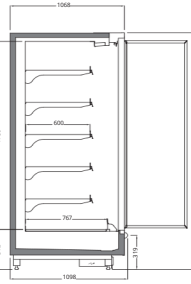

VECTO V3 2200 / 950
With Single Glass Doors

Length mm | 1250 | 1875 | 2500 | 2812,5 | 3125 | 3750 | 1660 (HC) | 1875 (HC)

VECTO V3 2200 / 950
With Double Glass Doors

Length mm | 1250 | 1875 | 2500 | 2812,5 | 3125 | 3750 | 1660 (HC) | 1875 (HC)

VECTO V3 2200 / 950
With Double Glass Sliding Doors

Length mm | 1250 | 1875 | 2500 | 2812,5 | 3125 | 3750 | 1660 (HC) | 1875 (HC)

VECTO V3 2200 / 1090

Length mm | 1250 | 1875 | 2500 | 2812,5 | 3125 | 3750 | 2136 (HC)

VECTO V3 2200 / 1090
With Single Glass Doors

Length mm | 1250 | 1875 | 2500 | 2812,5 | 3125 | 3750 | 2136 (HC)

VECTO V3 2200 / 1090
With Double Glass Doors

Length mm | 1250 | 1875 | 2500 | 2812,5 | 3125 | 3750 | 2136 (HC)

VECTO V3 2200 / 1090
With Double Glass Sliding Doors

Length mm | 1250 | 1875 | 2500 | 2812,5 | 3125 | 3750 | 2136 (HC)

TECHNICAL DATA

VECTO V3 2050 LIFT UP

Length mm | 1250 | 1875 | 2500 | 3750

VECTO V3 2200 LIFT UP