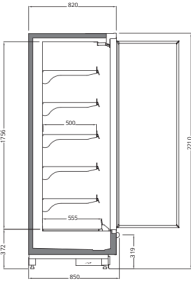

VECTO V3 2200 / 770
With Single Glass Doors

Length mm | 1250 | 1875 | 2500 | 2812,5 | 3125 | 3750 | 1660 (HC)

VECTO V3 2200 / 770
With Double Glass Doors

Length mm | 1250 | 1875 | 2500 | 2812,5 | 3125 | 3750 | 1660 (HC)

VECTO V3 2200 / 770
With Double Glass Sliding Doors

Length mm | 1250 | 1875 | 2500 | 2812,5 | 3125 | 3750 | 1660 (HC)

VECTO V3 2200 / 850

Length mm | 1250 | 1875 | 2500 | 2812,5 | 3125 | 3750 | 1660 (HC) | 1875 (HC)

VECTO V3 2200 / 850
With Single Glass Doors

Length mm | 1250 | 1875 | 2500 | 2812,5 | 3125 | 3750 | 1660 (HC) | 1875 (HC)

VECTO V3 2200 / 850
With Double Glass Doors

Length mm | 1250 | 1875 | 2500 | 2812,5 | 3125 | 3750 | 1660 (HC) | 1875 (HC)

VECTO V3 2200 / 850
With Double Glass Sliding Doors

Length mm | 1250 | 1875 | 2500 | 2812,5 | 3125 | 3750 | 1660 (HC) | 1875 (HC)

VECTO V3 2200 / 950

Length mm | 1250 | 1875 | 2500 | 2812,5 | 3125 | 3750 | 1660 (HC) | 1875 (HC)