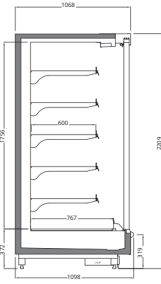

VECTO V3 2200 / 950
With Single Glass Doors

Length mm | 1250 | 1875 | 2500 | 2812,5 | 3125 | 3750 | 1660 (HC) | 1875 (HC)

VECTO V3 2200 / 950
With Double Glass Doors

Length mm | 1250 | 1875 | 2500 | 2812,5 | 3125 | 3750 | 1660 (HC) | 1875 (HC)

VECTO V3 2200 / 950
With Double Glass Sliding Doors

Length mm | 1250 | 1875 | 2500 | 2812,5 | 3125 | 3750 | 1660 (HC) | 1875 (HC)

VECTO V3 2200 / 1090

Length mm | 1250 | 1875 | 2500 | 2812,5 | 3125 | 3750 | 2136 (HC)

VECTO V3 2200 / 1090
With Single Glass Doors

Length mm | 1250 | 1875 | 2500 | 2812,5 | 3125 | 3750 | 2136 (HC)

VECTO V3 2200 / 1090
With Double Glass Doors

Length mm | 1250 | 1875 | 2500 | 2812,5 | 3125 | 3750 | 2136 (HC)

VECTO V3 2200 / 1090
With Double Glass Sliding Doors

Length mm | 1250 | 1875 | 2500 | 2812,5 | 3125 | 3750 | 2136 (HC)

TECHNICAL DATA

VECTO V3 2050 LIFT UP

Length mm | 1250 | 1875 | 2500 | 3750

VECTO V3 2200 LIFT UP