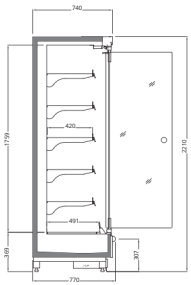

H: 2200 mm

PACKED MEAT

H: 2050 mm

H: 2200 mm

FRUIT & VEGETABLE

HEIGHT 2200

VECTO V3 2200 / 770

Length mm | 1250 | 1875 | 2500 | 2812,5 | 3125 | 3750 | 1660 (HC)

VECTO V3 2200 / 770
With Single Glass Doors

Length mm | 1250 | 1875 | 2500 | 2812,5 | 3125 | 3750 | 1660 (HC)

VECTO V3 2200 / 770
With Double Glass Doors

Length mm | 1250 | 1875 | 2500 | 2812,5 | 3125 | 3750 | 1660 (HC)

VECTO V3 2200 / 770
With Double Glass Sliding Doors

Length mm | 1250 | 1875 | 2500 | 2812,5 | 3125 | 3750 | 1660 (HC)

VECTO V3 2200 / 850

Length mm | 1250 | 1875 | 2500 | 2812,5 | 3125 | 3750 | 1660 (HC) | 1875 (HC)