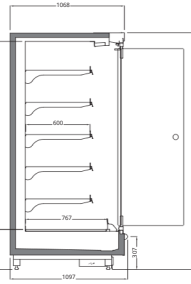

VECTO V3 2200 / 850
With Double Glass Sliding Doors

Length mm | 1250 | 1875 | 2500 | 2812,5 | 3125 | 3750 | 1660 (HC) | 1875 (HC)

VECTO V3 2200 / 950

Length mm | 1250 | 1875 | 2500 | 2812,5 | 3125 | 3750 | 1660 (HC) | 1875 (HC)

VECTO V3 2200 / 950
With Single Glass Doors

Length mm | 1250 | 1875 | 2500 | 2812,5 | 3125 | 3750 | 1660 (HC) | 1875 (HC)

VECTO V3 2200 / 950
With Double Glass Doors

Length mm | 1250 | 1875 | 2500 | 2812,5 | 3125 | 3750 | 1660 (HC) | 1875 (HC)

VECTO V3 2200 / 950
With Double Glass Sliding Doors

Length mm | 1250 | 1875 | 2500 | 2812,5 | 3125 | 3750 | 1660 (HC) | 1875 (HC)

VECTO V3 2200 / 1090

Length mm | 1250 | 1875 | 2500 | 2812,5 | 3125 | 3750 | 2136 (HC)

VECTO V3 2200 / 1090
With Single Glass Doors

Length mm | 1250 | 1875 | 2500 | 2812,5 | 3125 | 3750 | 2136 (HC)

VECTO V3 2200 / 1090
With Double Glass Doors

Length mm | 1250 | 1875 | 2500 | 2812,5 | 3125 | 3750 | 2136 (HC)