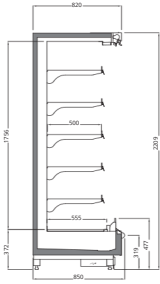

H: 2200 mm

PACKED MEAT

H: 2050 mm

H: 2200 mm

FRUIT & VEGETABLE

HEIGHT 2200

VECTO V3 2200 / 770

Length mm | 1250 | 1875 | 2500 | 2812,5 | 3125 | 3750 | 1660 (HC)

VECTO V3 2200 / 770
With Single Glass Doors

Length mm | 1250 | 1875 | 2500 | 2812,5 | 3125 | 3750 | 1660 (HC)

VECTO V3 2200 / 770
With Double Glass Doors

Length mm | 1250 | 1875 | 2500 | 2812,5 | 3125 | 3750 | 1660 (HC)

VECTO V3 2200 / 770
With Double Glass Sliding Doors

Length mm | 1250 | 1875 | 2500 | 2812,5 | 3125 | 3750 | 1660 (HC)

VECTO V3 2200 / 850

Length mm | 1250 | 1875 | 2500 | 2812,5 | 3125 | 3750 | 1660 (HC) | 1875 (HC)

VECTO V3 2200 / 850
With Single Glass Doors

Length mm | 1250 | 1875 | 2500 | 2812,5 | 3125 | 3750 | 1660 (HC) | 1875 (HC)

VECTO V3 2200 / 850
With Double Glass Doors

Length mm | 1250 | 1875 | 2500 | 2812,5 | 3125 | 3750 | 1660 (HC) | 1875 (HC)