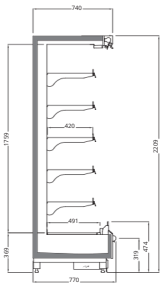

SINGLE GLASS DOORS

DOUBLE GLAZED HINGED DOORS

DOUBLE GLAZED SLIDING DOORS

SHELF OPTIONS

H: 2050 mm

H: 2200 mm

DELICATESSEN

H: 2050 mm

H: 2200 mm

PACKED MEAT

H: 2050 mm

H: 2200 mm

FRUIT & VEGETABLE

HEIGHT 2200

VECTO V3 2200 / 770

Length mm | 1250 | 1875 | 2500 | 2812,5 | 3125 | 3750 | 1660 (HC)

VECTO V3 2200 / 770
With Single Glass Doors

Length mm | 1250 | 1875 | 2500 | 2812,5 | 3125 | 3750 | 1660 (HC)

VECTO V3 2200 / 770
With Double Glass Doors

Length mm | 1250 | 1875 | 2500 | 2812,5 | 3125 | 3750 | 1660 (HC)

VECTO V3 2200 / 770
With Double Glass Sliding Doors

Length mm | 1250 | 1875 | 2500 | 2812,5 | 3125 | 3750 | 1660 (HC)

VECTO V3 2200 / 850

Length mm | 1250 | 1875 | 2500 | 2812,5 | 3125 | 3750 | 1660 (HC) | 1875 (HC)