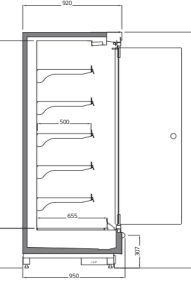

VECTO V3 2200 / 770
With Double Glass Sliding Doors

Length mm | 1250 | 1875 | 2500 | 2812,5 | 3125 | 3750 | 1660 (HC)

VECTO V3 2200 / 850

Length mm | 1250 | 1875 | 2500 | 2812,5 | 3125 | 3750 | 1660 (HC) | 1875 (HC)

VECTO V3 2200 / 850
With Single Glass Doors

Length mm | 1250 | 1875 | 2500 | 2812,5 | 3125 | 3750 | 1660 (HC) | 1875 (HC)

VECTO V3 2200 / 850
With Double Glass Doors

Length mm | 1250 | 1875 | 2500 | 2812,5 | 3125 | 3750 | 1660 (HC) | 1875 (HC)

VECTO V3 2200 / 850
With Double Glass Sliding Doors

Length mm | 1250 | 1875 | 2500 | 2812,5 | 3125 | 3750 | 1660 (HC) | 1875 (HC)

VECTO V3 2200 / 950

Length mm | 1250 | 1875 | 2500 | 2812,5 | 3125 | 3750 | 1660 (HC) | 1875 (HC)

VECTO V3 2200 / 950
With Single Glass Doors

Length mm | 1250 | 1875 | 2500 | 2812,5 | 3125 | 3750 | 1660 (HC) | 1875 (HC)

VECTO V3 2200 / 950
With Double Glass Doors

Length mm | 1250 | 1875 | 2500 | 2812,5 | 3125 | 3750 | 1660 (HC) | 1875 (HC)