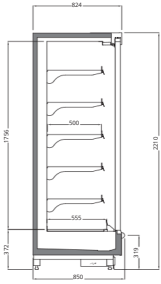

VECTO V3 2200 / 770
With Single Glass Doors

Length mm | 1250 | 1875 | 2500 | 2812,5 | 3125 | 3750 | 1660 (HC)

VECTO V3 2200 / 770
With Double Glass Doors

Length mm | 1250 | 1875 | 2500 | 2812,5 | 3125 | 3750 | 1660 (HC)

VECTO V3 2200 / 770
With Double Glass Sliding Doors

Length mm | 1250 | 1875 | 2500 | 2812,5 | 3125 | 3750 | 1660 (HC)

VECTO V3 2200 / 850

Length mm | 1250 | 1875 | 2500 | 2812,5 | 3125 | 3750 | 1660 (HC) | 1875 (HC)

VECTO V3 2200 / 850
With Single Glass Doors

Length mm | 1250 | 1875 | 2500 | 2812,5 | 3125 | 3750 | 1660 (HC) | 1875 (HC)

VECTO V3 2200 / 850
With Double Glass Doors

Length mm | 1250 | 1875 | 2500 | 2812,5 | 3125 | 3750 | 1660 (HC) | 1875 (HC)

VECTO V3 2200 / 850
With Double Glass Sliding Doors

Length mm | 1250 | 1875 | 2500 | 2812,5 | 3125 | 3750 | 1660 (HC) | 1875 (HC)

VECTO V3 2200 / 950

Length mm | 1250 | 1875 | 2500 | 2812,5 | 3125 | 3750 | 1660 (HC) | 1875 (HC)