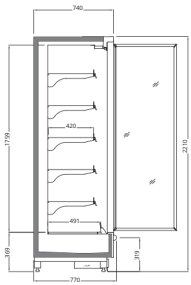

SINGLE GLASS DOORS

DOUBLE GLAZED HINGED DOORS

DOUBLE GLAZED SLIDING DOORS

SHELF OPTIONS

H: 2050 mm

H: 2200 mm

DELICATESSEN

H: 2050 mm

H: 2200 mm

PACKED MEAT

H: 2050 mm

H: 2200 mm

FRUIT & VEGETABLE

HEIGHT 2200

VECTO V3 2200 / 770

Length mm | 1250 | 1875 | 2500 | 2812,5 | 3125 | 3750 | 1660 (HC)

VECTO V3 2200 / 770
With Single Glass Doors

Length mm | 1250 | 1875 | 2500 | 2812,5 | 3125 | 3750 | 1660 (HC)

VECTO V3 2200 / 770
With Double Glass Doors

Length mm | 1250 | 1875 | 2500 | 2812,5 | 3125 | 3750 | 1660 (HC)

VECTO V3 2200 / 770
With Double Glass Sliding Doors

Length mm | 1250 | 1875 | 2500 | 2812,5 | 3125 | 3750 | 1660 (HC)

VECTO V3 2200 / 850

Length mm | 1250 | 1875 | 2500 | 2812,5 | 3125 | 3750 | 1660 (HC) | 1875 (HC)