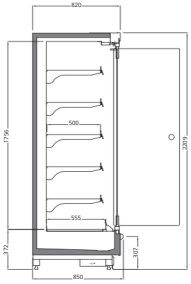

H: 2200 mm

PACKED MEAT

H: 2050 mm

H: 2200 mm

FRUIT & VEGETABLE

HEIGHT 2200

VECTO V3 2200 / 770

Length mm | 1250 | 1875 | 2500 | 2812,5 | 3125 | 3750 | 1660 (HC)

VECTO V3 2200 / 770
With Single Glass Doors

Length mm | 1250 | 1875 | 2500 | 2812,5 | 3125 | 3750 | 1660 (HC)

VECTO V3 2200 / 770
With Double Glass Doors

Length mm | 1250 | 1875 | 2500 | 2812,5 | 3125 | 3750 | 1660 (HC)

VECTO V3 2200 / 770
With Double Glass Sliding Doors

Length mm | 1250 | 1875 | 2500 | 2812,5 | 3125 | 3750 | 1660 (HC)

VECTO V3 2200 / 850

Length mm | 1250 | 1875 | 2500 | 2812,5 | 3125 | 3750 | 1660 (HC) | 1875 (HC)

VECTO V3 2200 / 850
With Single Glass Doors

Length mm | 1250 | 1875 | 2500 | 2812,5 | 3125 | 3750 | 1660 (HC) | 1875 (HC)

VECTO V3 2200 / 850
With Double Glass Doors

Length mm | 1250 | 1875 | 2500 | 2812,5 | 3125 | 3750 | 1660 (HC) | 1875 (HC)