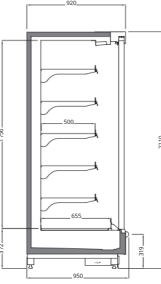

VECTO V3 2200 / 850
With Single Glass Doors

Length mm | 1250 | 1875 | 2500 | 2812,5 | 3125 | 3750 | 1660 (HC) | 1875 (HC)

VECTO V3 2200 / 850
With Double Glass Doors

Length mm | 1250 | 1875 | 2500 | 2812,5 | 3125 | 3750 | 1660 (HC) | 1875 (HC)

VECTO V3 2200 / 850
With Double Glass Sliding Doors

Length mm | 1250 | 1875 | 2500 | 2812,5 | 3125 | 3750 | 1660 (HC) | 1875 (HC)

VECTO V3 2200 / 950

Length mm | 1250 | 1875 | 2500 | 2812,5 | 3125 | 3750 | 1660 (HC) | 1875 (HC)

VECTO V3 2200 / 950
With Single Glass Doors

Length mm | 1250 | 1875 | 2500 | 2812,5 | 3125 | 3750 | 1660 (HC) | 1875 (HC)

VECTO V3 2200 / 950
With Double Glass Doors

Length mm | 1250 | 1875 | 2500 | 2812,5 | 3125 | 3750 | 1660 (HC) | 1875 (HC)

VECTO V3 2200 / 950
With Double Glass Sliding Doors

Length mm | 1250 | 1875 | 2500 | 2812,5 | 3125 | 3750 | 1660 (HC) | 1875 (HC)

VECTO V3 2200 / 1090

Length mm | 1250 | 1875 | 2500 | 2812,5 | 3125 | 3750 | 2136 (HC)