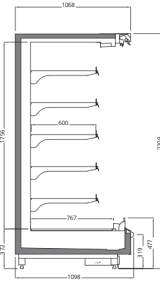

VECTO V3 2200 / 850
With Double Glass Sliding Doors

Length mm | 1250 | 1875 | 2500 | 2812,5 | 3125 | 3750 | 1660 (HC) | 1875 (HC)

VECTO V3 2200 / 950

Length mm | 1250 | 1875 | 2500 | 2812,5 | 3125 | 3750 | 1660 (HC) | 1875 (HC)

VECTO V3 2200 / 950
With Single Glass Doors

Length mm | 1250 | 1875 | 2500 | 2812,5 | 3125 | 3750 | 1660 (HC) | 1875 (HC)

VECTO V3 2200 / 950
With Double Glass Doors

Length mm | 1250 | 1875 | 2500 | 2812,5 | 3125 | 3750 | 1660 (HC) | 1875 (HC)

VECTO V3 2200 / 950
With Double Glass Sliding Doors

Length mm | 1250 | 1875 | 2500 | 2812,5 | 3125 | 3750 | 1660 (HC) | 1875 (HC)

VECTO V3 2200 / 1090

Length mm | 1250 | 1875 | 2500 | 2812,5 | 3125 | 3750 | 2136 (HC)

VECTO V3 2200 / 1090
With Single Glass Doors

Length mm | 1250 | 1875 | 2500 | 2812,5 | 3125 | 3750 | 2136 (HC)

VECTO V3 2200 / 1090
With Double Glass Doors

Length mm | 1250 | 1875 | 2500 | 2812,5 | 3125 | 3750 | 2136 (HC)