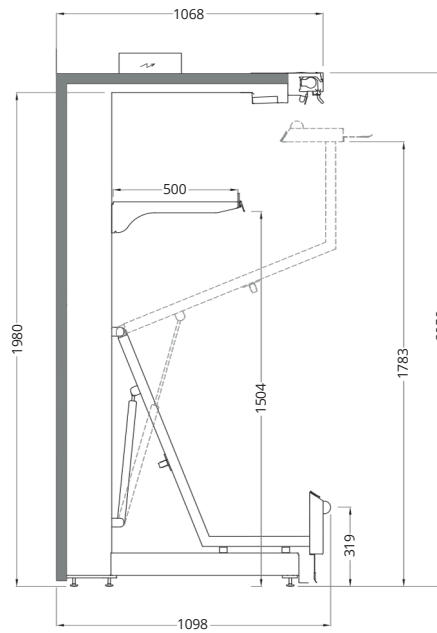

VECTO V3 2200 / 950
With Single Glass Doors

Length mm | 1250 | 1875 | 2500 | 2812,5 | 3125 | 3750 | 1660 (HC) | 1875 (HC)

VECTO V3 2200 / 950
With Double Glass Doors

Length mm | 1250 | 1875 | 2500 | 2812,5 | 3125 | 3750 | 1660 (HC) | 1875 (HC)

VECTO V3 2200 / 950
With Double Glass Sliding Doors

Length mm | 1250 | 1875 | 2500 | 2812,5 | 3125 | 3750 | 1660 (HC) | 1875 (HC)

VECTO V3 2200 / 1090

Length mm | 1250 | 1875 | 2500 | 2812,5 | 3125 | 3750 | 2136 (HC)

VECTO V3 2200 / 1090
With Single Glass Doors

Length mm | 1250 | 1875 | 2500 | 2812,5 | 3125 | 3750 | 2136 (HC)

VECTO V3 2200 / 1090
With Double Glass Doors

Length mm | 1250 | 1875 | 2500 | 2812,5 | 3125 | 3750 | 2136 (HC)

VECTO V3 2200 / 1090
With Double Glass Sliding Doors

Length mm | 1250 | 1875 | 2500 | 2812,5 | 3125 | 3750 | 2136 (HC)

TECHNICAL DATA

VECTO V3 2050 LIFT UP

Length mm | 1250 | 1875 | 2500 | 3750

VECTO V3 2200 LIFT UP