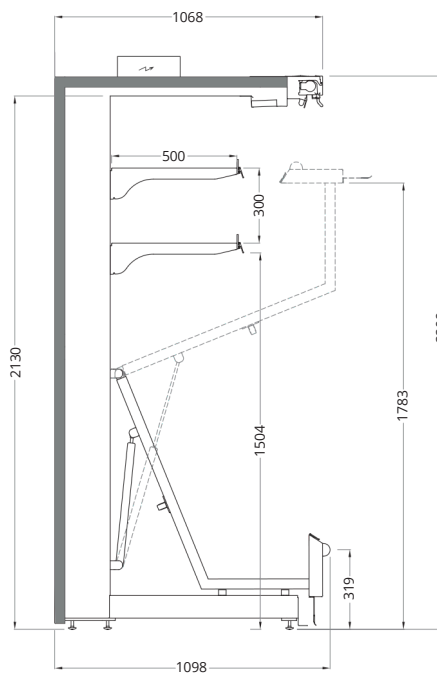

VECTO V3 2200 / 950
With Double Glass Sliding Doors

Length mm | 1250 | 1875 | 2500 | 2812,5 | 3125 | 3750 | 1660 (HC) | 1875 (HC)

VECTO V3 2200 / 1090

Length mm | 1250 | 1875 | 2500 | 2812,5 | 3125 | 3750 | 2136 (HC)

VECTO V3 2200 / 1090
With Single Glass Doors

Length mm | 1250 | 1875 | 2500 | 2812,5 | 3125 | 3750 | 2136 (HC)

VECTO V3 2200 / 1090
With Double Glass Doors

Length mm | 1250 | 1875 | 2500 | 2812,5 | 3125 | 3750 | 2136 (HC)

VECTO V3 2200 / 1090
With Double Glass Sliding Doors

Length mm | 1250 | 1875 | 2500 | 2812,5 | 3125 | 3750 | 2136 (HC)

TECHNICAL DATA

VECTO V3 2050 LIFT UP

Length mm | 1250 | 1875 | 2500 | 3750

VECTO V3 2200 LIFT UP

Length mm | 1250 | 1875 | 2500 | 3750

ISLAND CONFIGURATION

If Vecto V3 770 run cabinets are positioned back to back

If Vecto V3 850 and Pearl V3 1020 run cabinets are positioned back to back

① END CASE

② RUN CASE