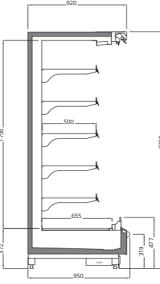

VECTO V3 2200 / 770
With Double Glass Sliding Doors

Length mm | 1250 | 1875 | 2500 | 2812,5 | 3125 | 3750 | 1660 (HC)

VECTO V3 2200 / 850

Length mm | 1250 | 1875 | 2500 | 2812,5 | 3125 | 3750 | 1660 (HC) | 1875 (HC)

VECTO V3 2200 / 850
With Single Glass Doors

Length mm | 1250 | 1875 | 2500 | 2812,5 | 3125 | 3750 | 1660 (HC) | 1875 (HC)

VECTO V3 2200 / 850
With Double Glass Doors

Length mm | 1250 | 1875 | 2500 | 2812,5 | 3125 | 3750 | 1660 (HC) | 1875 (HC)

VECTO V3 2200 / 850
With Double Glass Sliding Doors

Length mm | 1250 | 1875 | 2500 | 2812,5 | 3125 | 3750 | 1660 (HC) | 1875 (HC)

VECTO V3 2200 / 950

Length mm | 1250 | 1875 | 2500 | 2812,5 | 3125 | 3750 | 1660 (HC) | 1875 (HC)

VECTO V3 2200 / 950
With Single Glass Doors

Length mm | 1250 | 1875 | 2500 | 2812,5 | 3125 | 3750 | 1660 (HC) | 1875 (HC)

VECTO V3 2200 / 950
With Double Glass Doors

Length mm | 1250 | 1875 | 2500 | 2812,5 | 3125 | 3750 | 1660 (HC) | 1875 (HC)