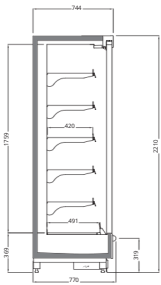

SINGLE GLASS DOORS

DOUBLE GLAZED HINGED DOORS

DOUBLE GLAZED SLIDING DOORS

SHELF OPTIONS

H: 2050 mm

H: 2200 mm

DELICATESSEN

H: 2050 mm

H: 2200 mm

PACKED MEAT

H: 2050 mm

H: 2200 mm

FRUIT & VEGETABLE

HEIGHT 2200

VECTO V3 2200 / 770

Length mm | 1250 | 1875 | 2500 | 2812,5 | 3125 | 3750 | 1660 (HC)

VECTO V3 2200 / 770
With Single Glass Doors

Length mm | 1250 | 1875 | 2500 | 2812,5 | 3125 | 3750 | 1660 (HC)

VECTO V3 2200 / 770
With Double Glass Doors

Length mm | 1250 | 1875 | 2500 | 2812,5 | 3125 | 3750 | 1660 (HC)

VECTO V3 2200 / 770
With Double Glass Sliding Doors

Length mm | 1250 | 1875 | 2500 | 2812,5 | 3125 | 3750 | 1660 (HC)

VECTO V3 2200 / 850

Length mm | 1250 | 1875 | 2500 | 2812,5 | 3125 | 3750 | 1660 (HC) | 1875 (HC)