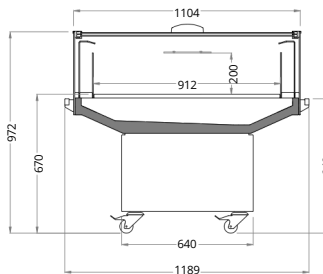

Isumi

Dimensions (mm):

Height : 972
Length : 1250
Depth : 1104

Isumui Narrow

Dimensions (mm):

Height : 972
Length : 900
Depth : 744

SYSTEM	OPERATING TEMP. °C	REFRIGERANT
PLUG-IN	-1 / +1 +2 / +4	HC HFC blend HFC / HFO blend

HC: R290 / R1270 • HFC: R407A / R407F / R134a / R404A • HFC / HFO: R448A / R449A / R452A / R450A

TECHNICAL DATA

IZUMI with Lids

Length mm | 1250

IZUMI

Length mm | 1250

IZUMI Narrow with Lids

Length mm | 900