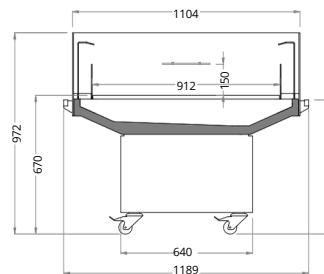

Isumi

Dimensions (mm):

Height : 972
Length : 1250
Depth : 1104

Isumui Narrow

Dimensions (mm):

Height : 972
Length : 900
Depth : 744

SYSTEM	OPERATING TEMP. °C	REFRIGERANT
PLUG-IN	-1 / +1 +2 / +4	HC HFC blend HFC / HFO blend

HC: R290 / R1270 • HFC: R407A / R407F / R134a / R404A • HFC / HFO: R448A / R449A / R452A / R450A

TECHNICAL DATA

IZUMI with Lids

Length mm | 1250

IZUMI

Length mm | 1250

IZUMI Narrow with Lids

Length mm | 900